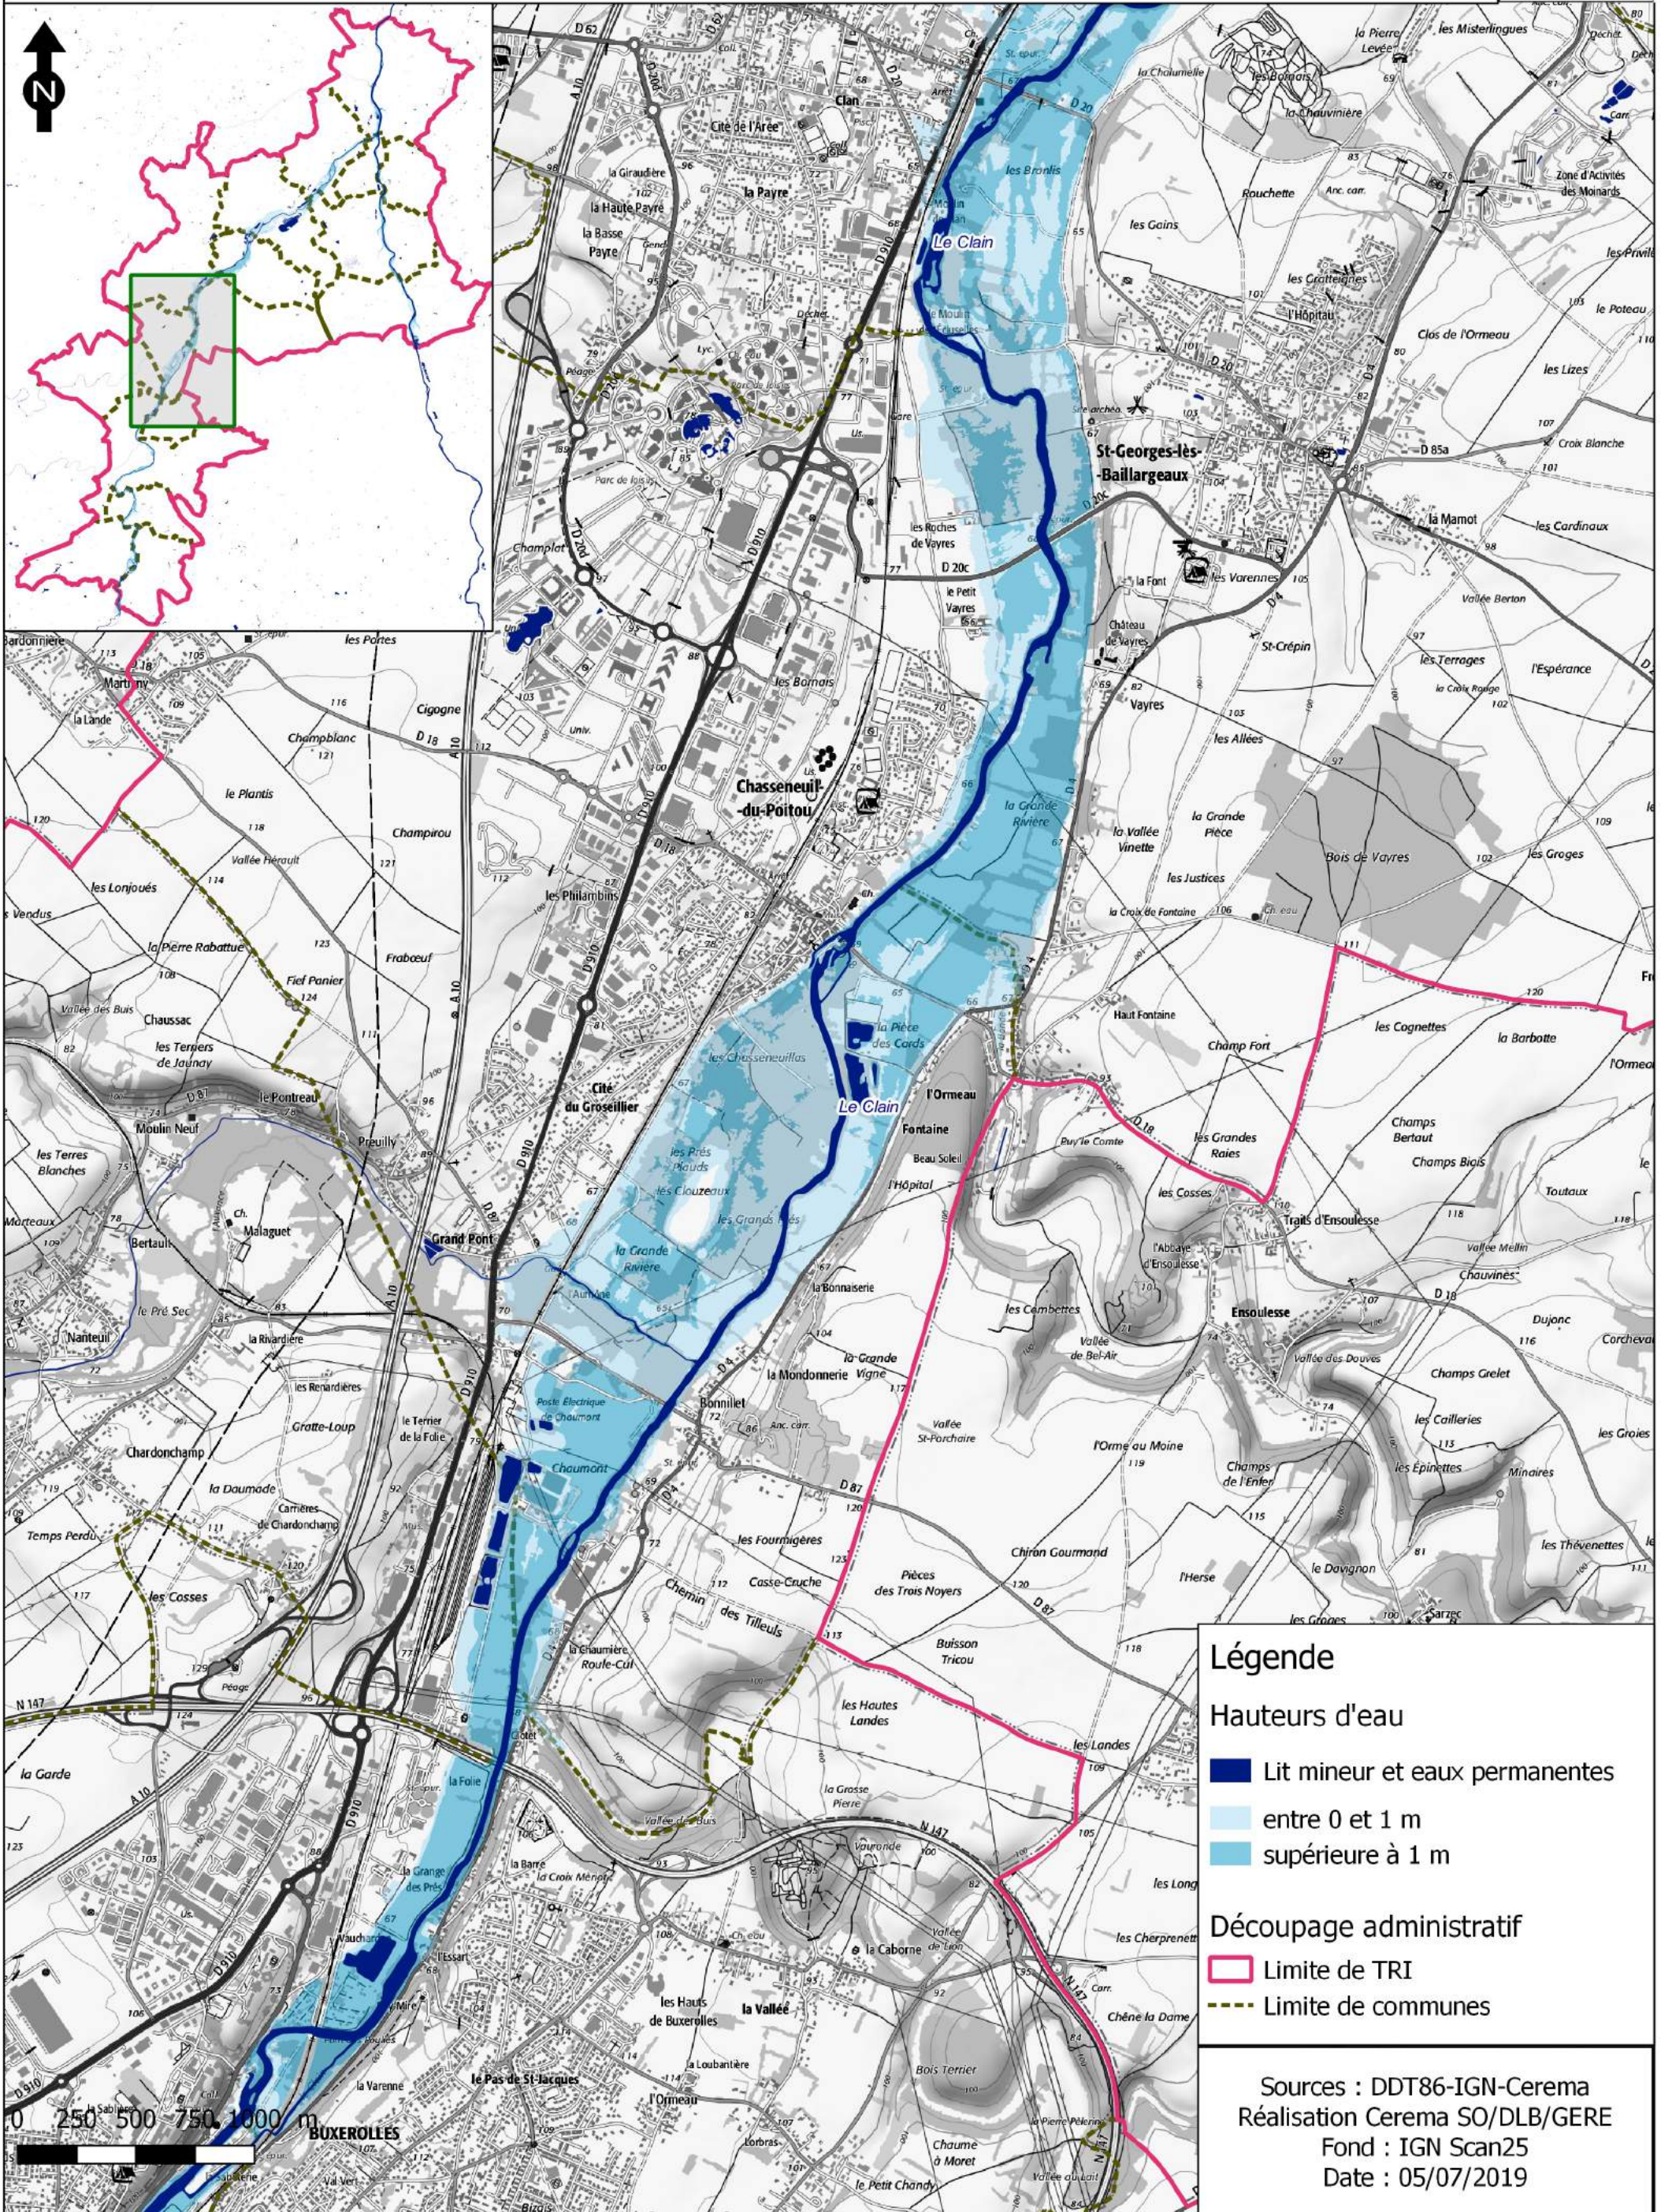

TRI de Châtelleraut-Poitiers, Communes de Migné-Auxances et Chasseneuil-du-Poitou

Événement fréquent

PREFET DE LA VIENNE