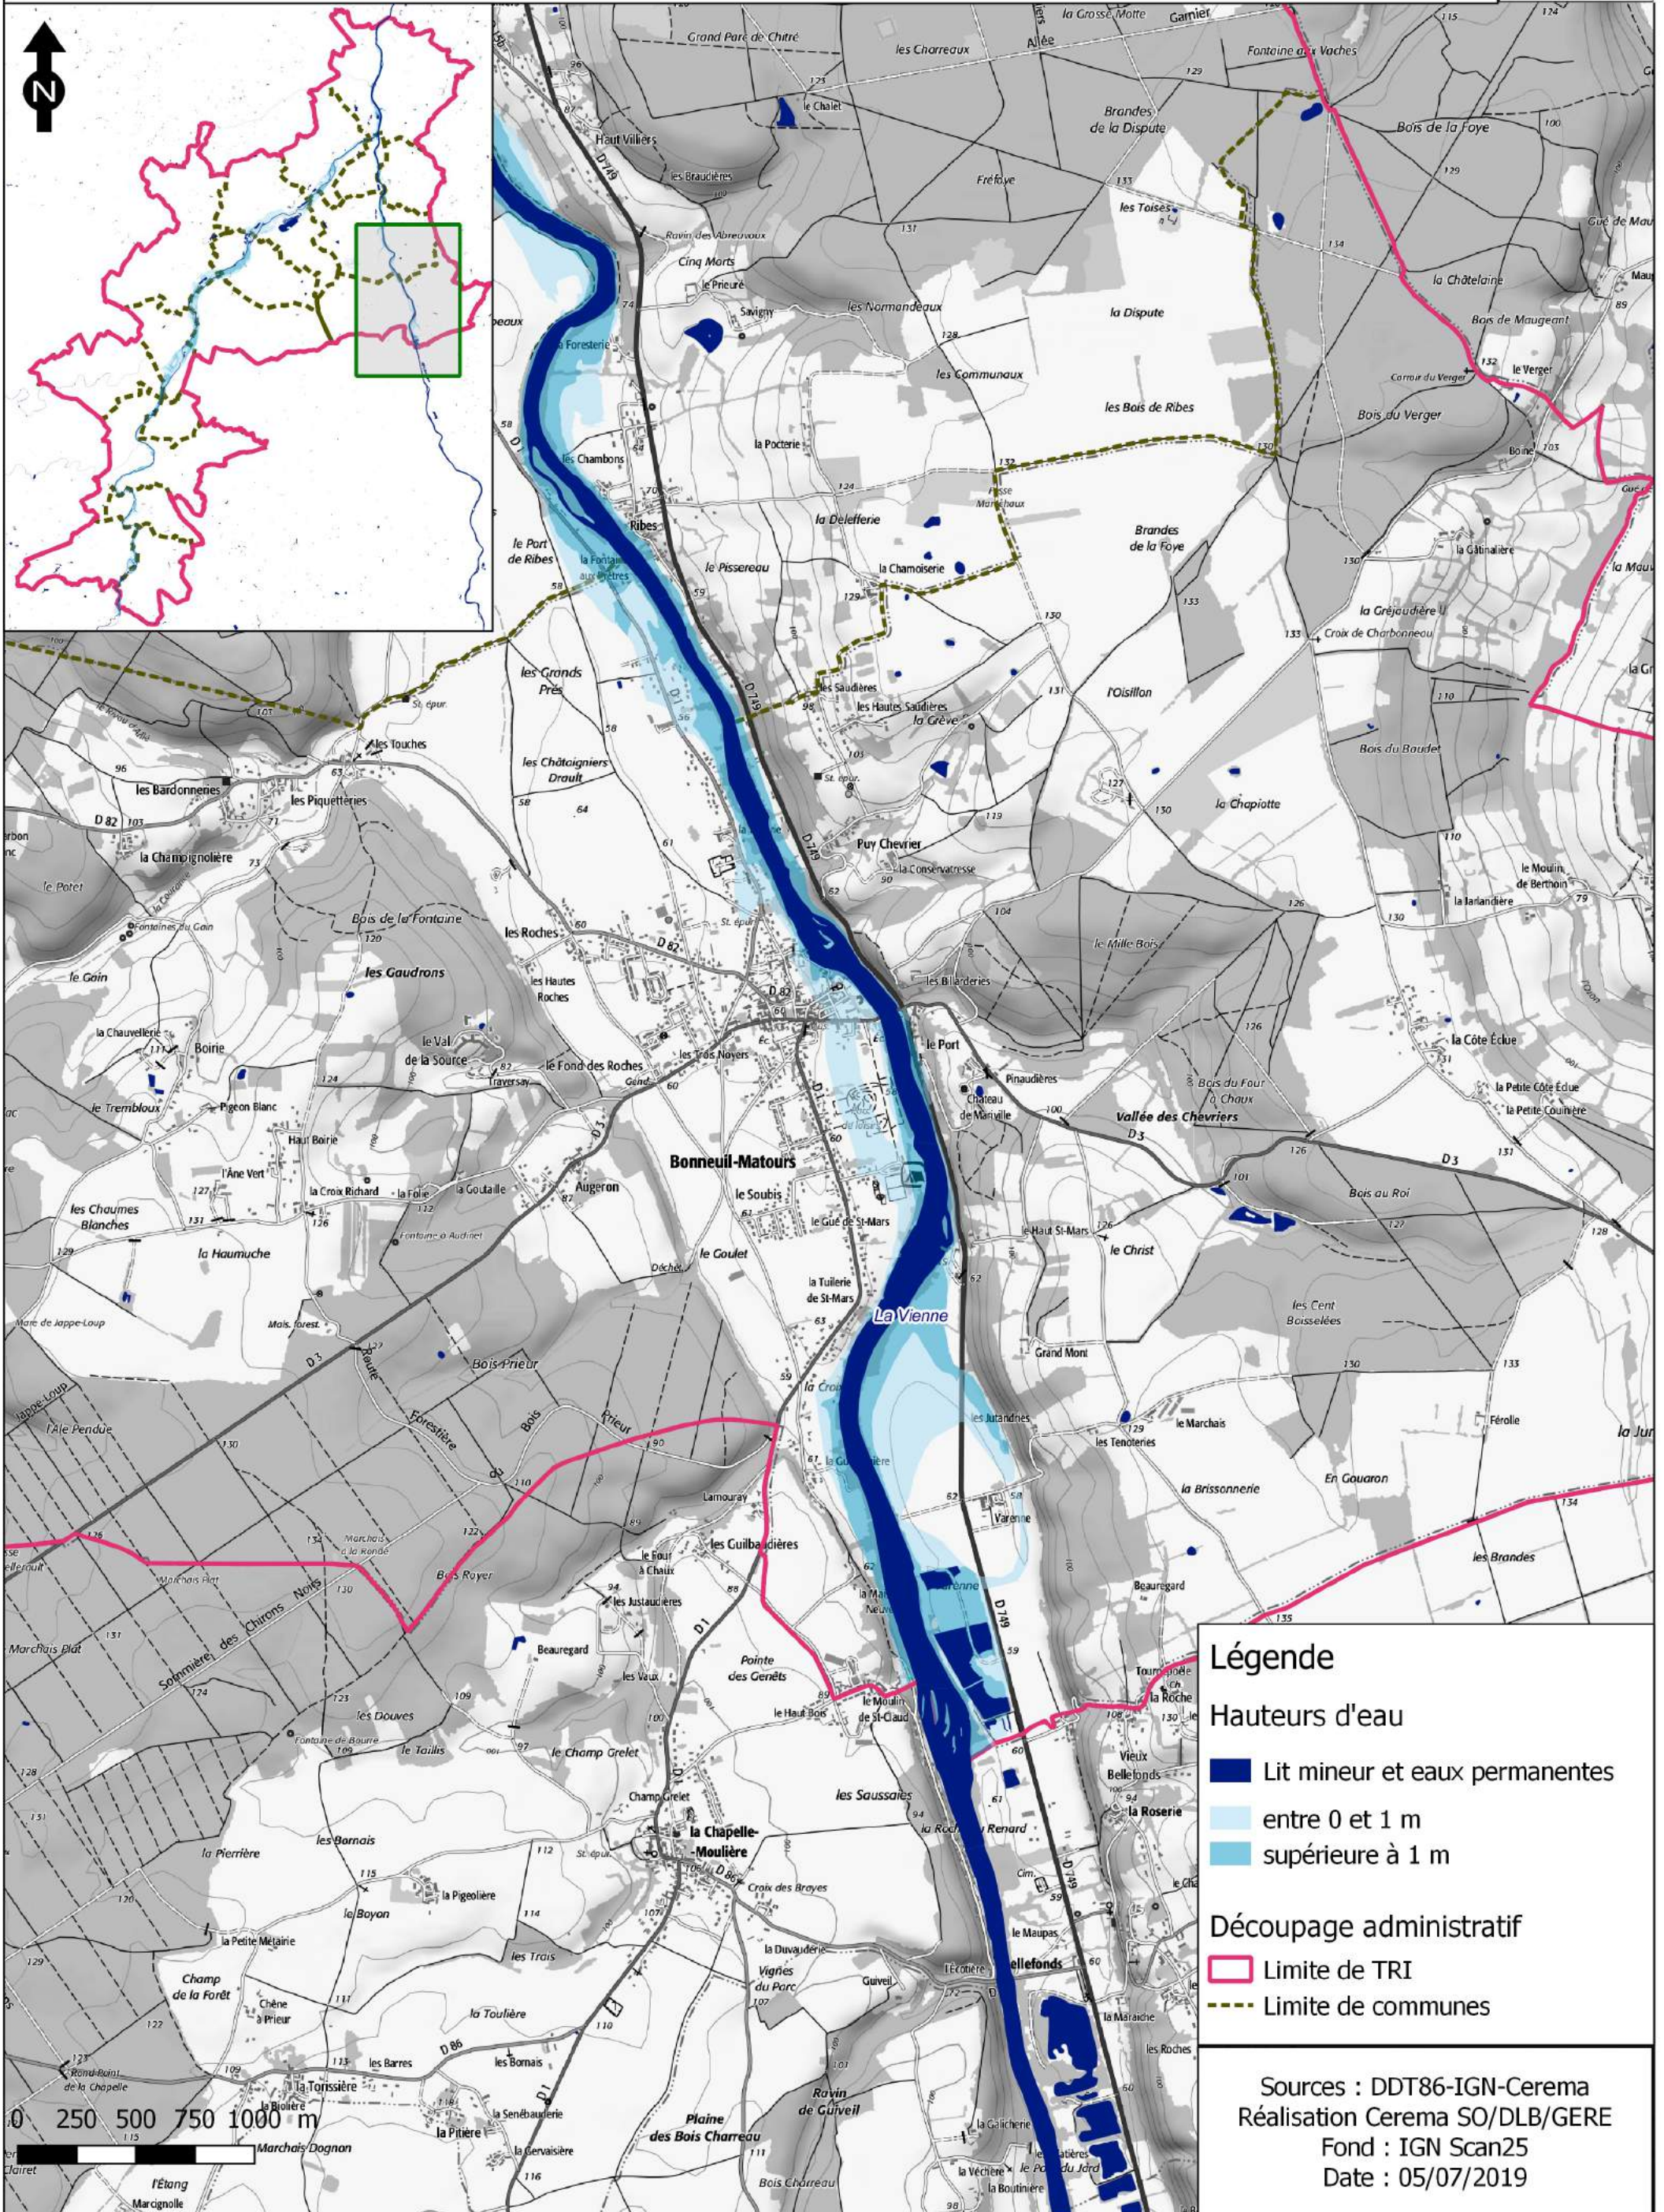

TRI de Châtelleraut-Poitiers, Commune de Bonneuil-Matours

Événement fréquent

PREFET DE LA VIENNE