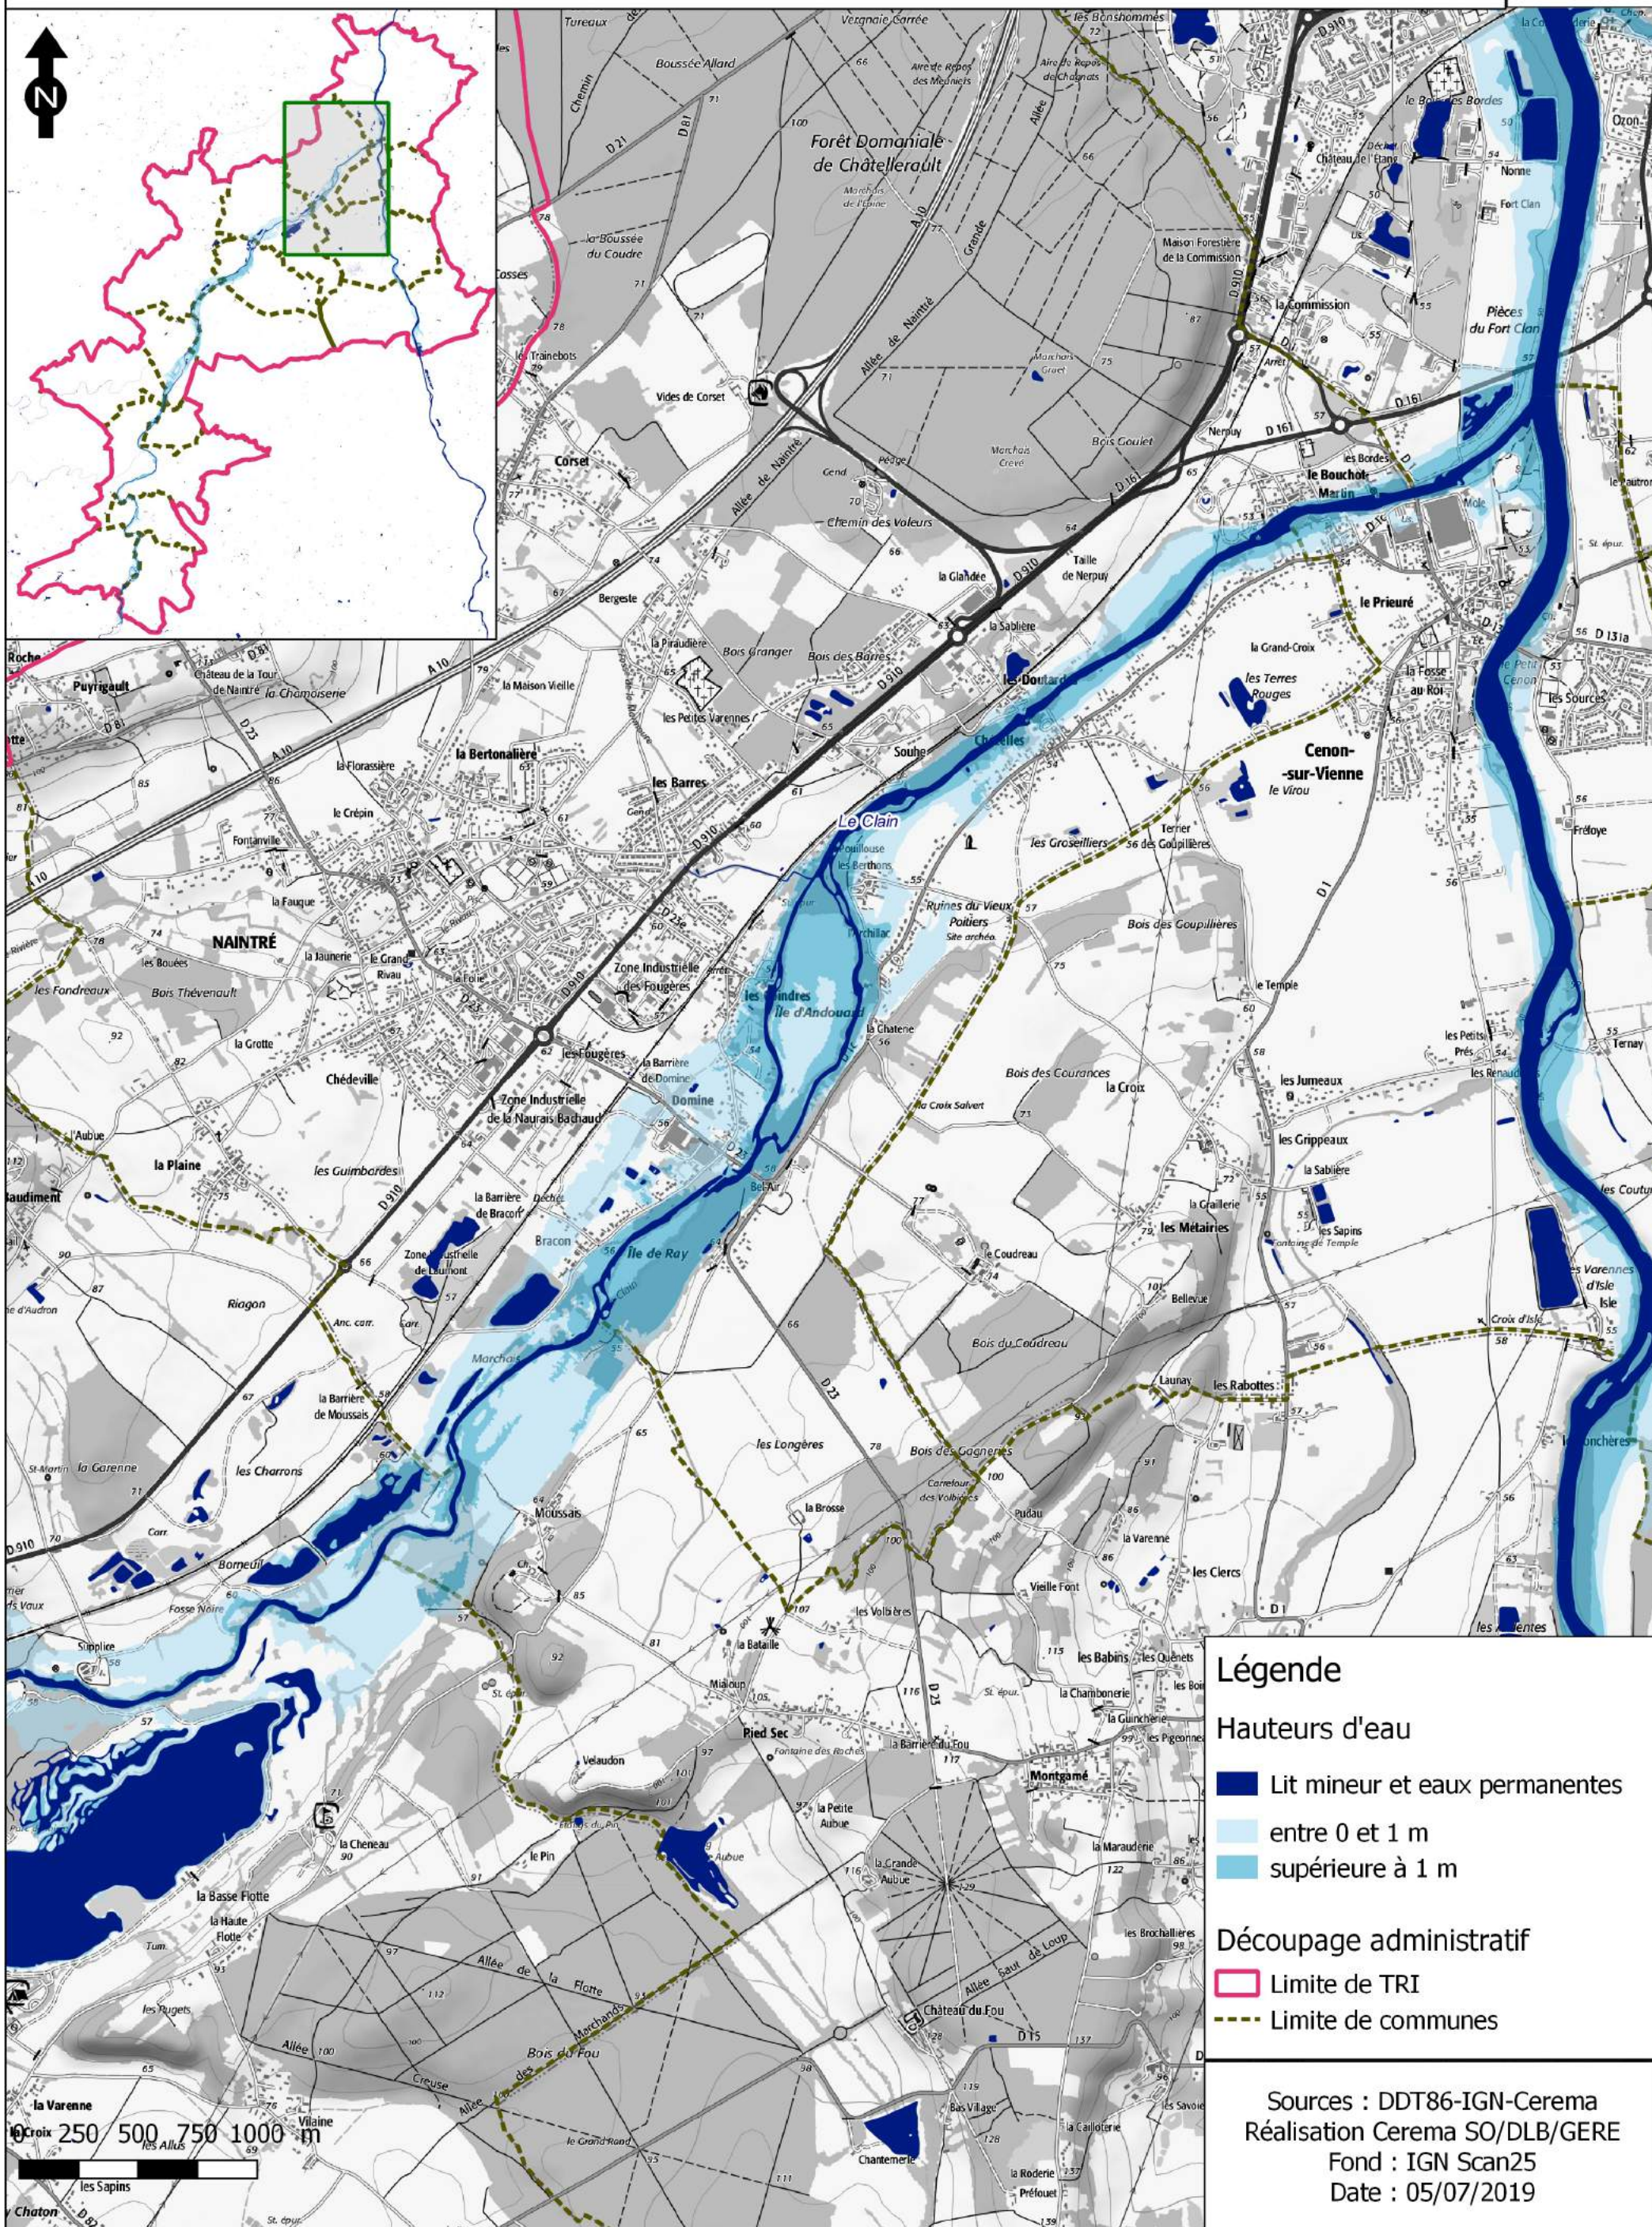

TRI de Châtelleraut-Poitiers, Commune de Naintré

Événement fréquent

PREFET DE LA VIENNE