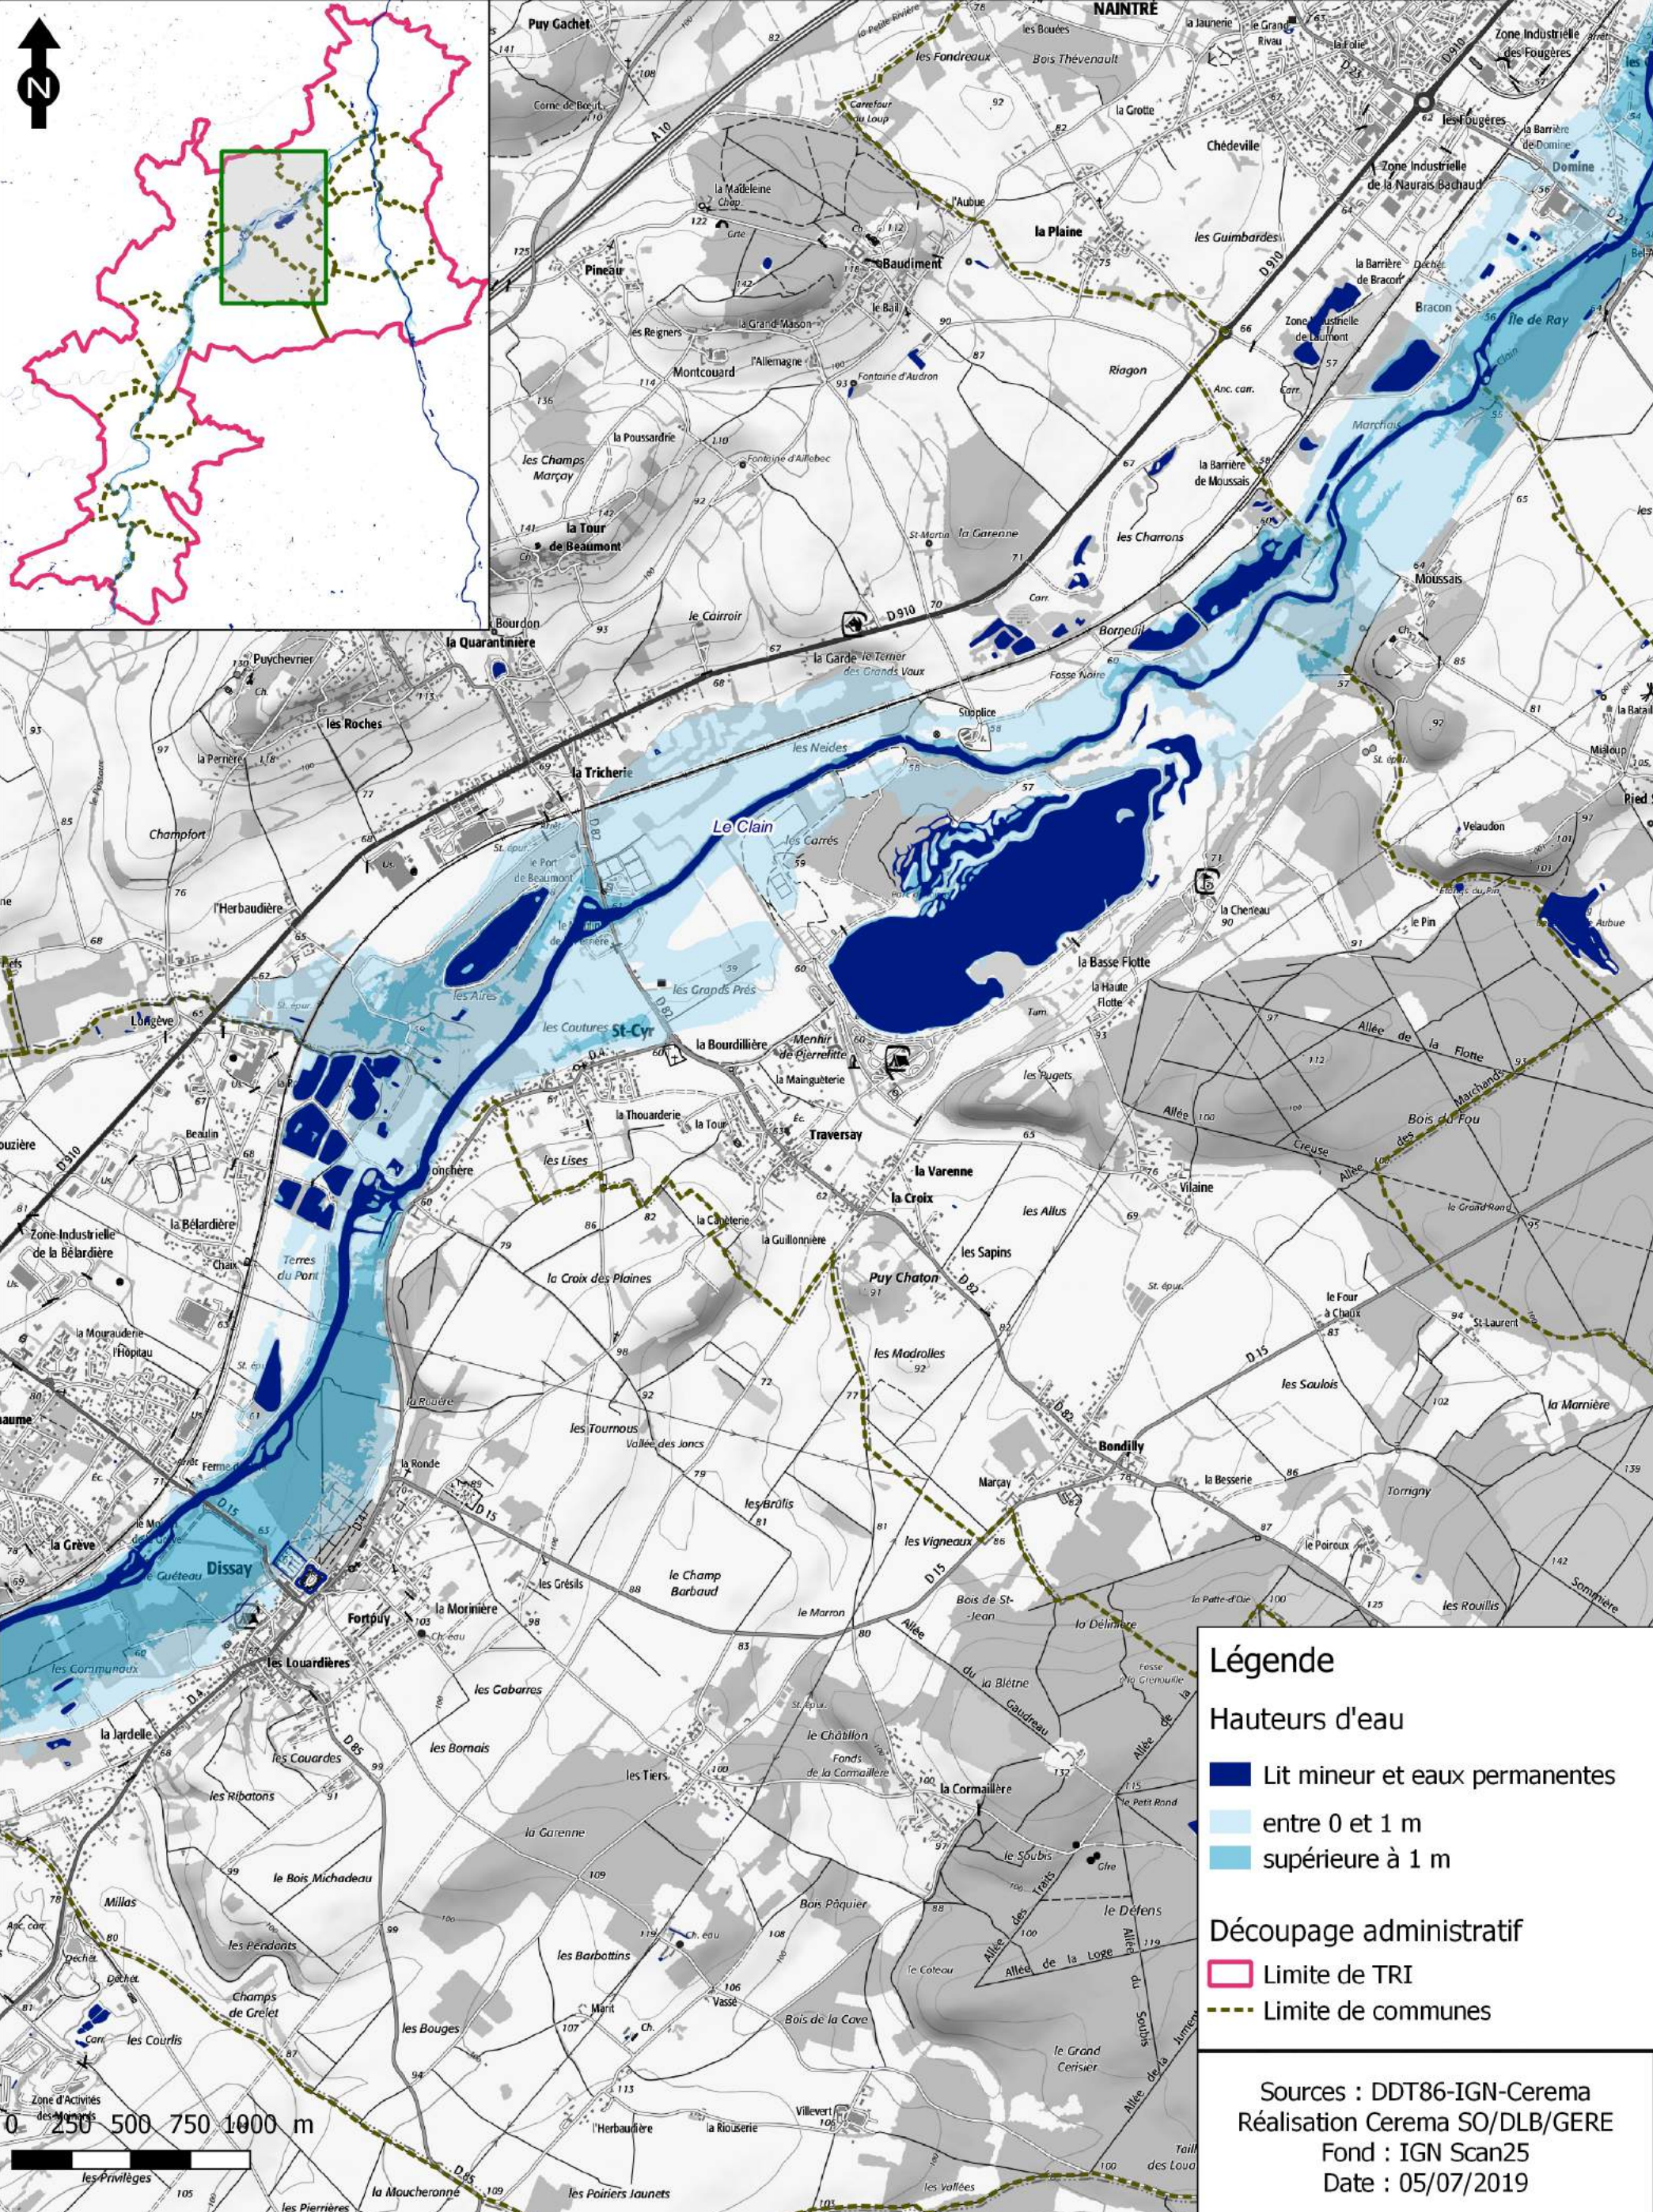

TRI de Châtelleraut-Poitiers, Commune de Beaumont Saint-Cyr

Événement fréquent

PRÉFET DE LA VIENNE