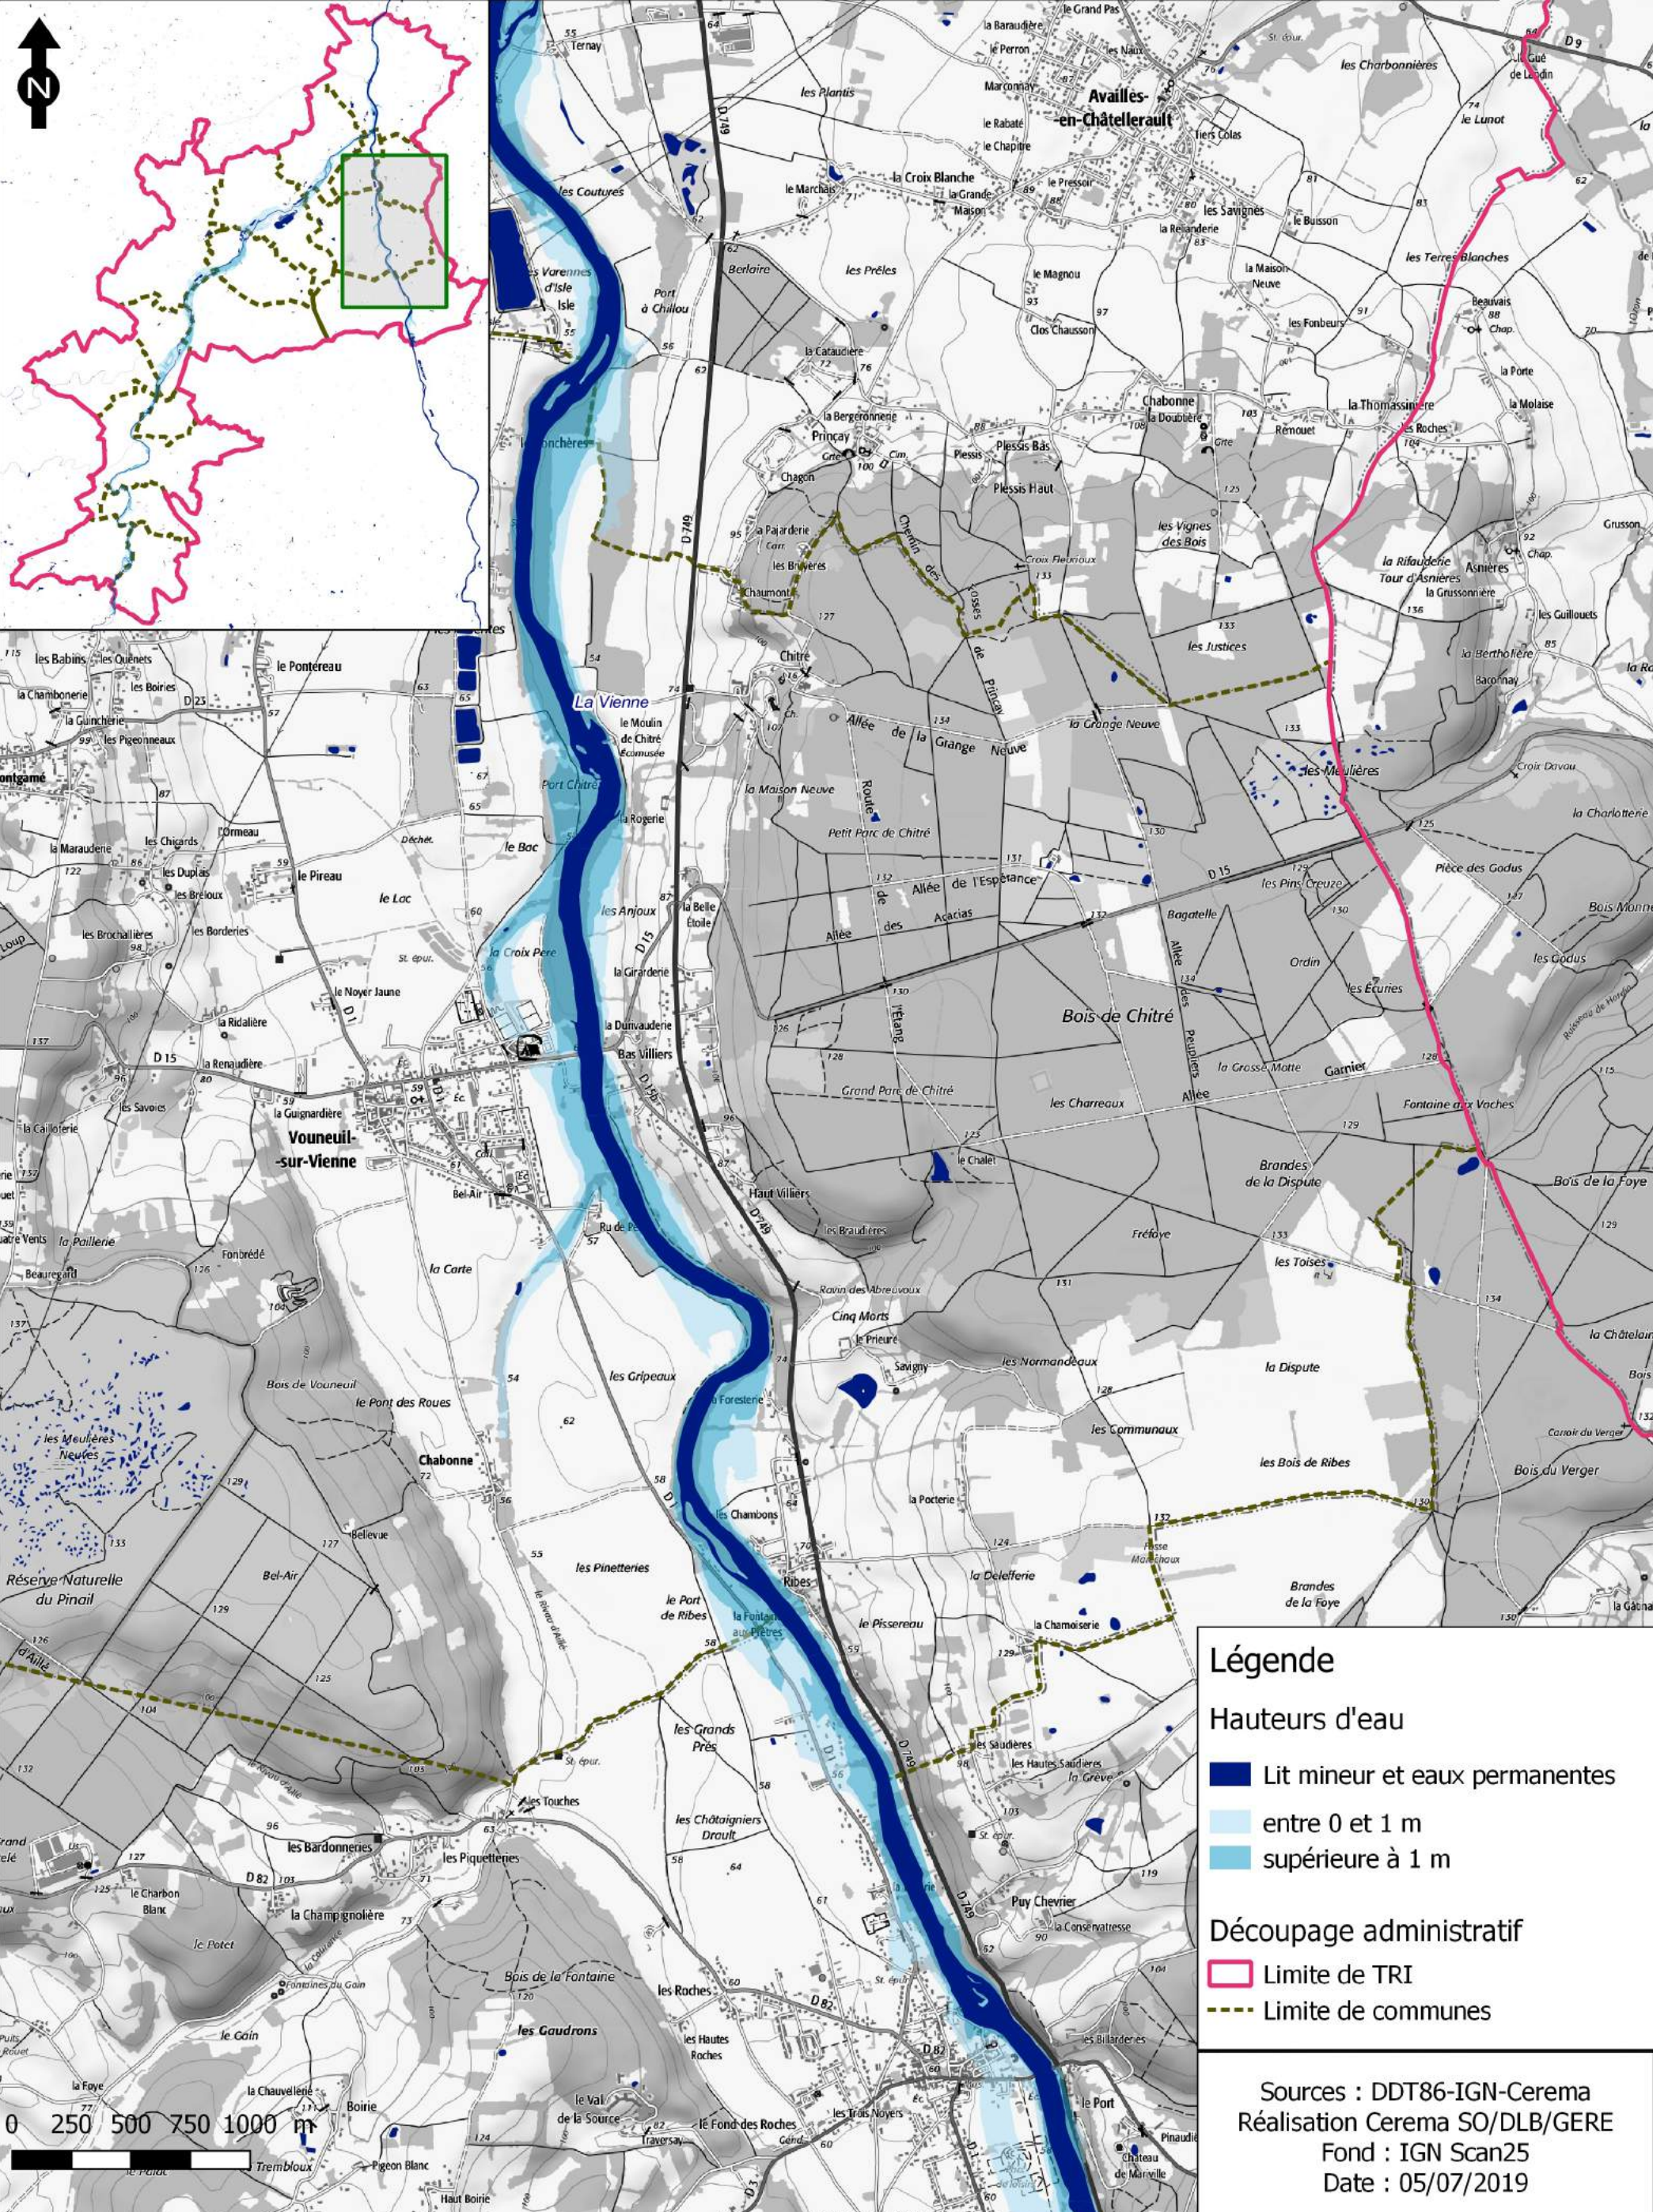

# TRI de Châtelleraut-Poitiers, Communes de Cenon-sur-Vienne et Availles-en-Châtelleraut Événement fréquent

PREFET DE LA VIENNE

## Evénement fréquent

PREFET DE LA VIENNE

**Légende**

**Hauteurs d'eau**

- Lit mineur et eaux permanentes
- entre 0 et 1 m
- supérieure à 1 m

**Découpage administratif**

- Limite de TRI
- Limite de communes