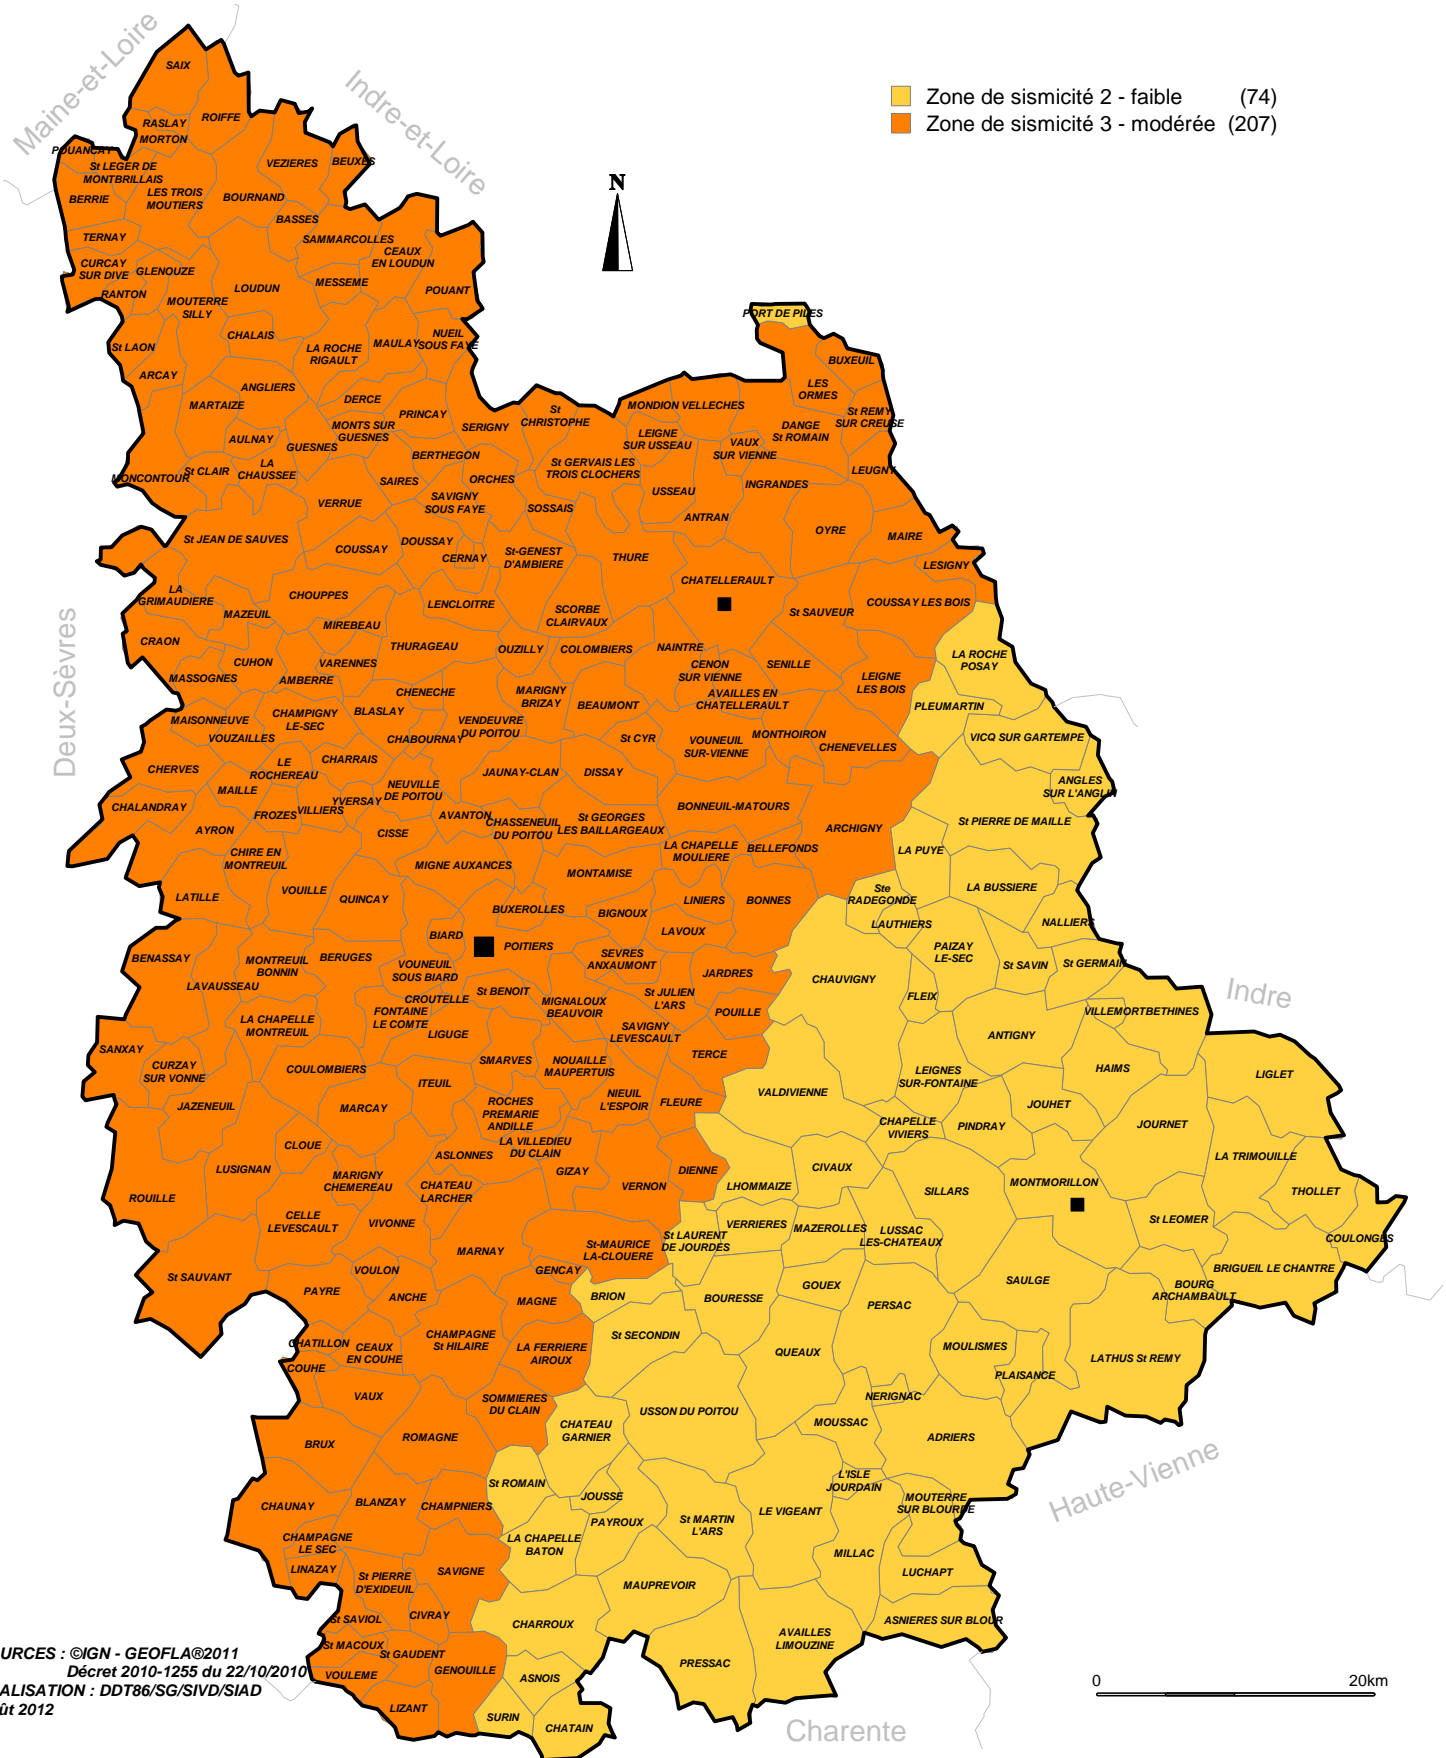

Zones de sismicité dans la Vienne

Applicables depuis le 1er mai 2011

SOURCES : ©IGN - GEOFLA©2011
Décret 2010-1255 du 22/10/2010
REALISATION : DDT86/SG/SIVD/SIAD
Août 2012

0 20km

Délimitation des zones de sismicité conformément au décret 2010-1255 du 22 octobre 2010