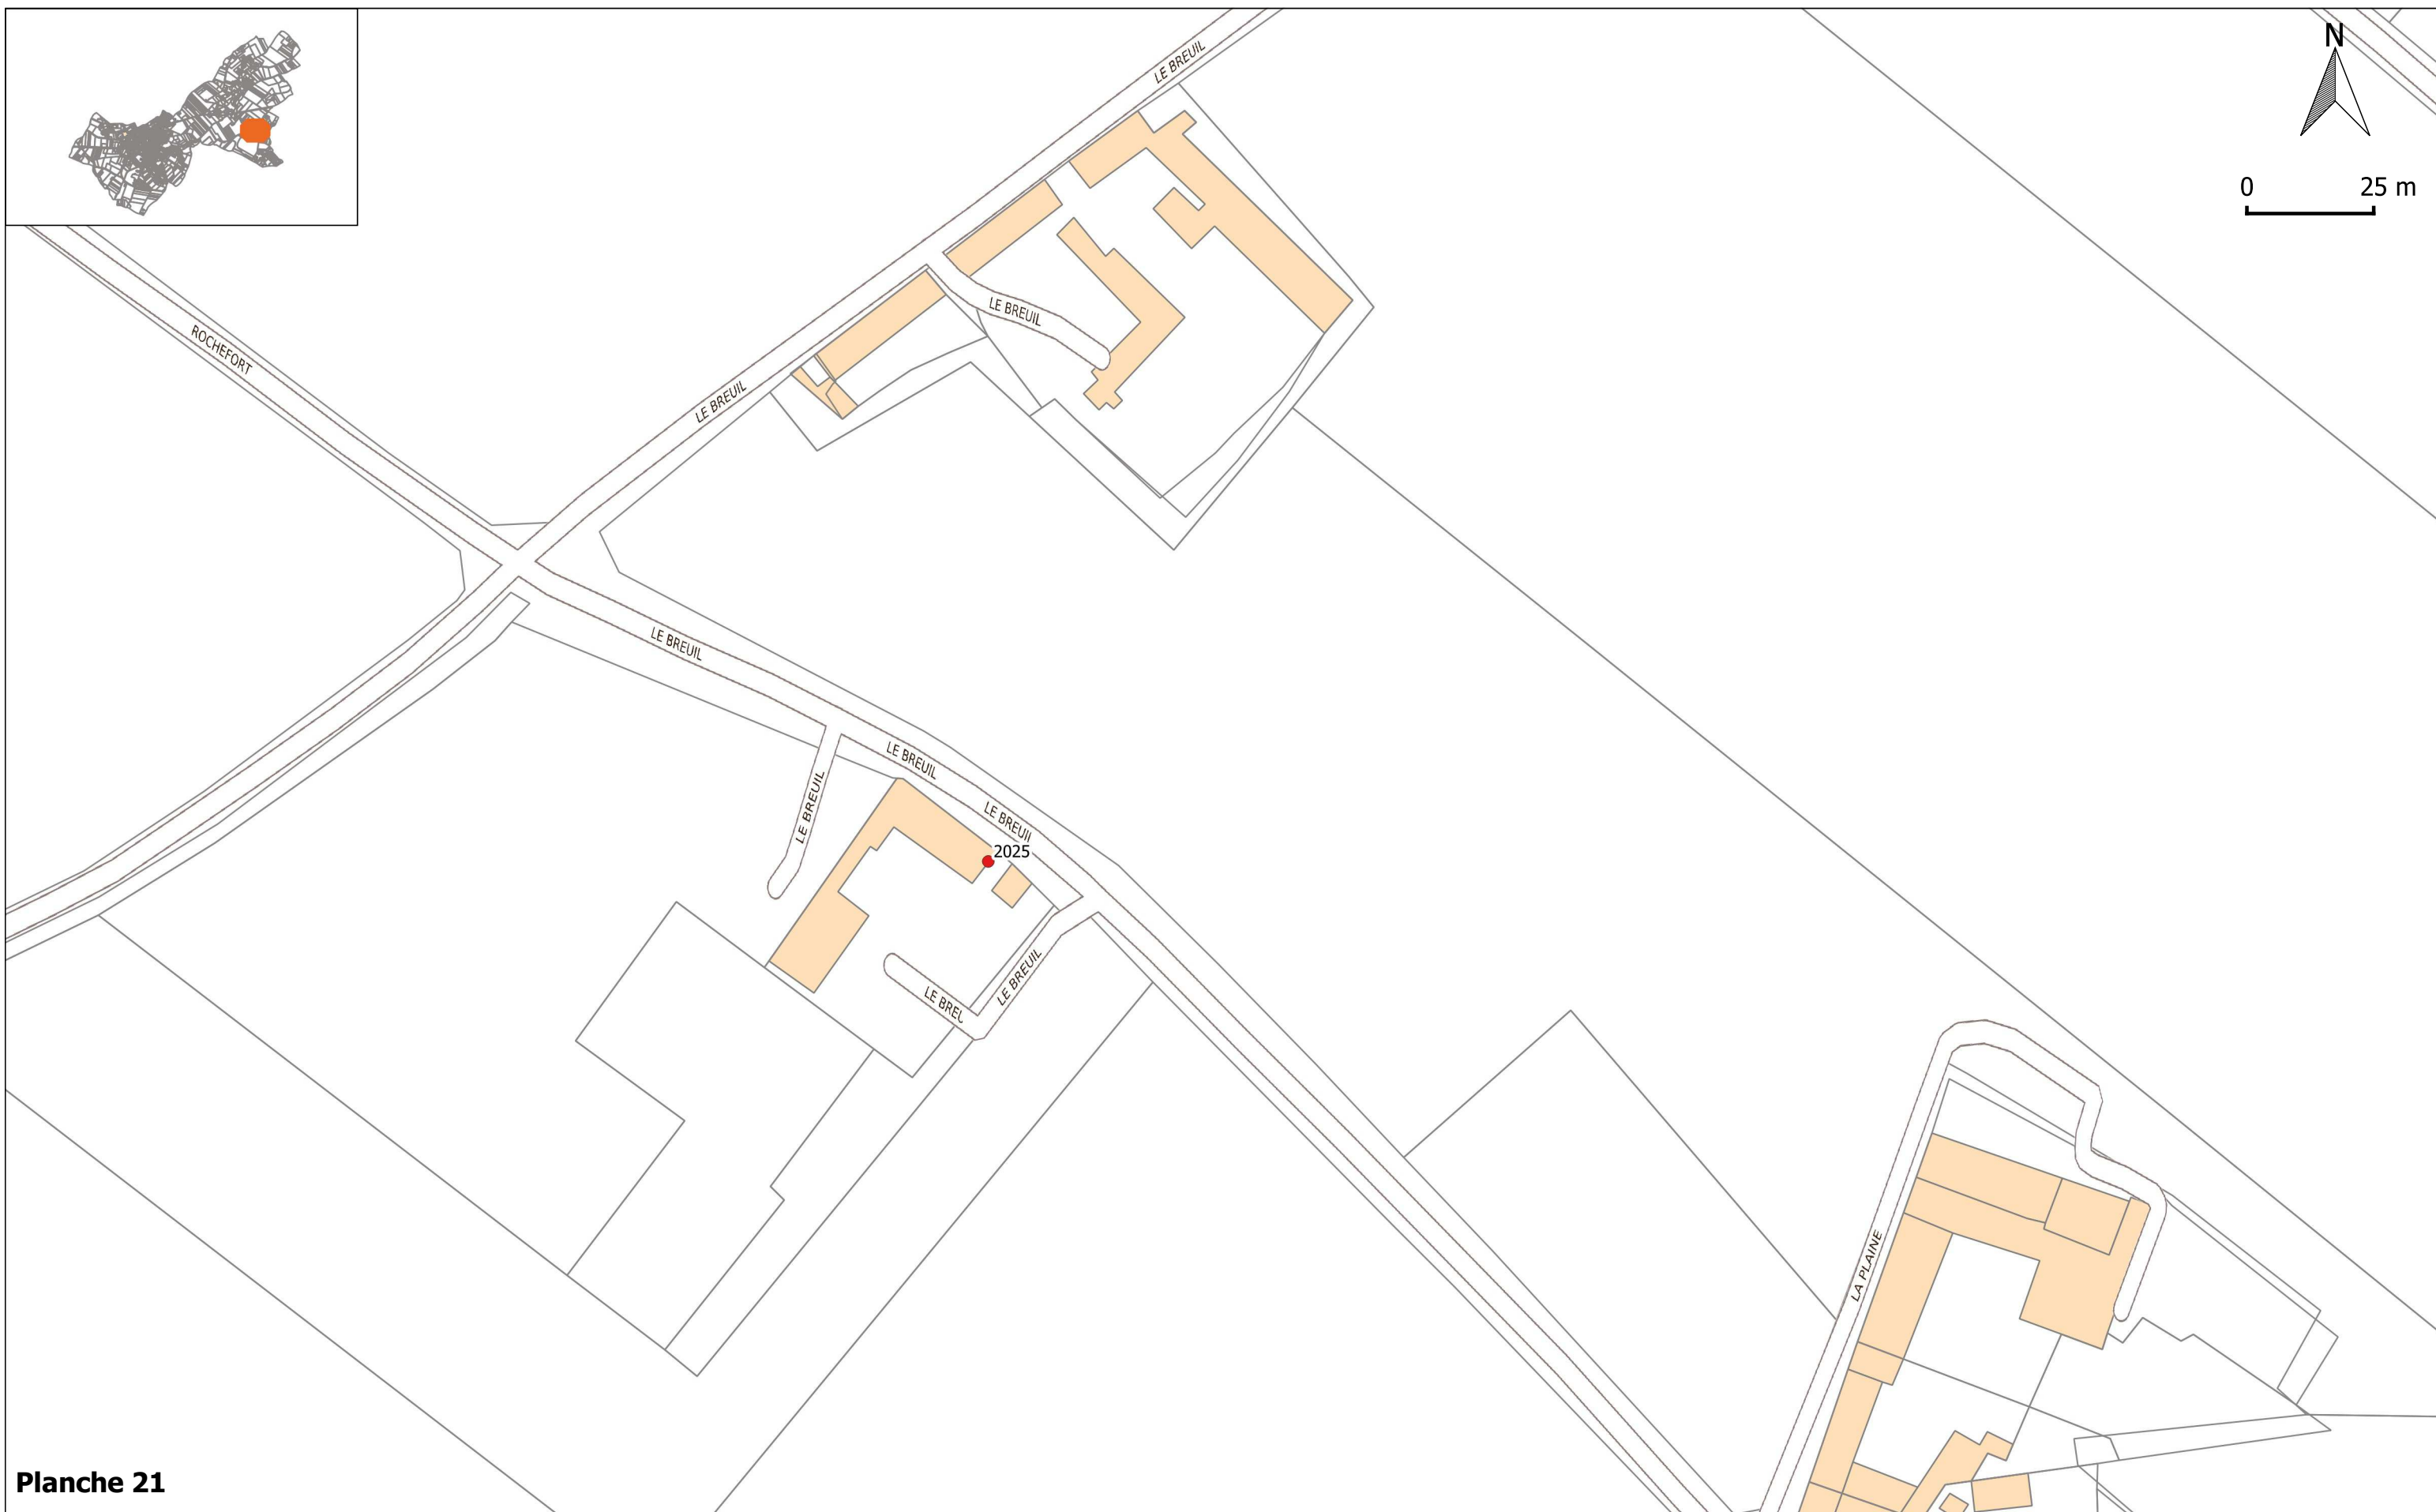

État des connaissances au 01/01/2020

Rapport BRGM/RP-70125-FR - Annexe hors texte 1

Qualité de l'information

- Cavité avérée
- Indice fiable
- Indice peu fiable

Planche 21

Localisation des Cavités souterraines inventoriées à Mirebeau (86)