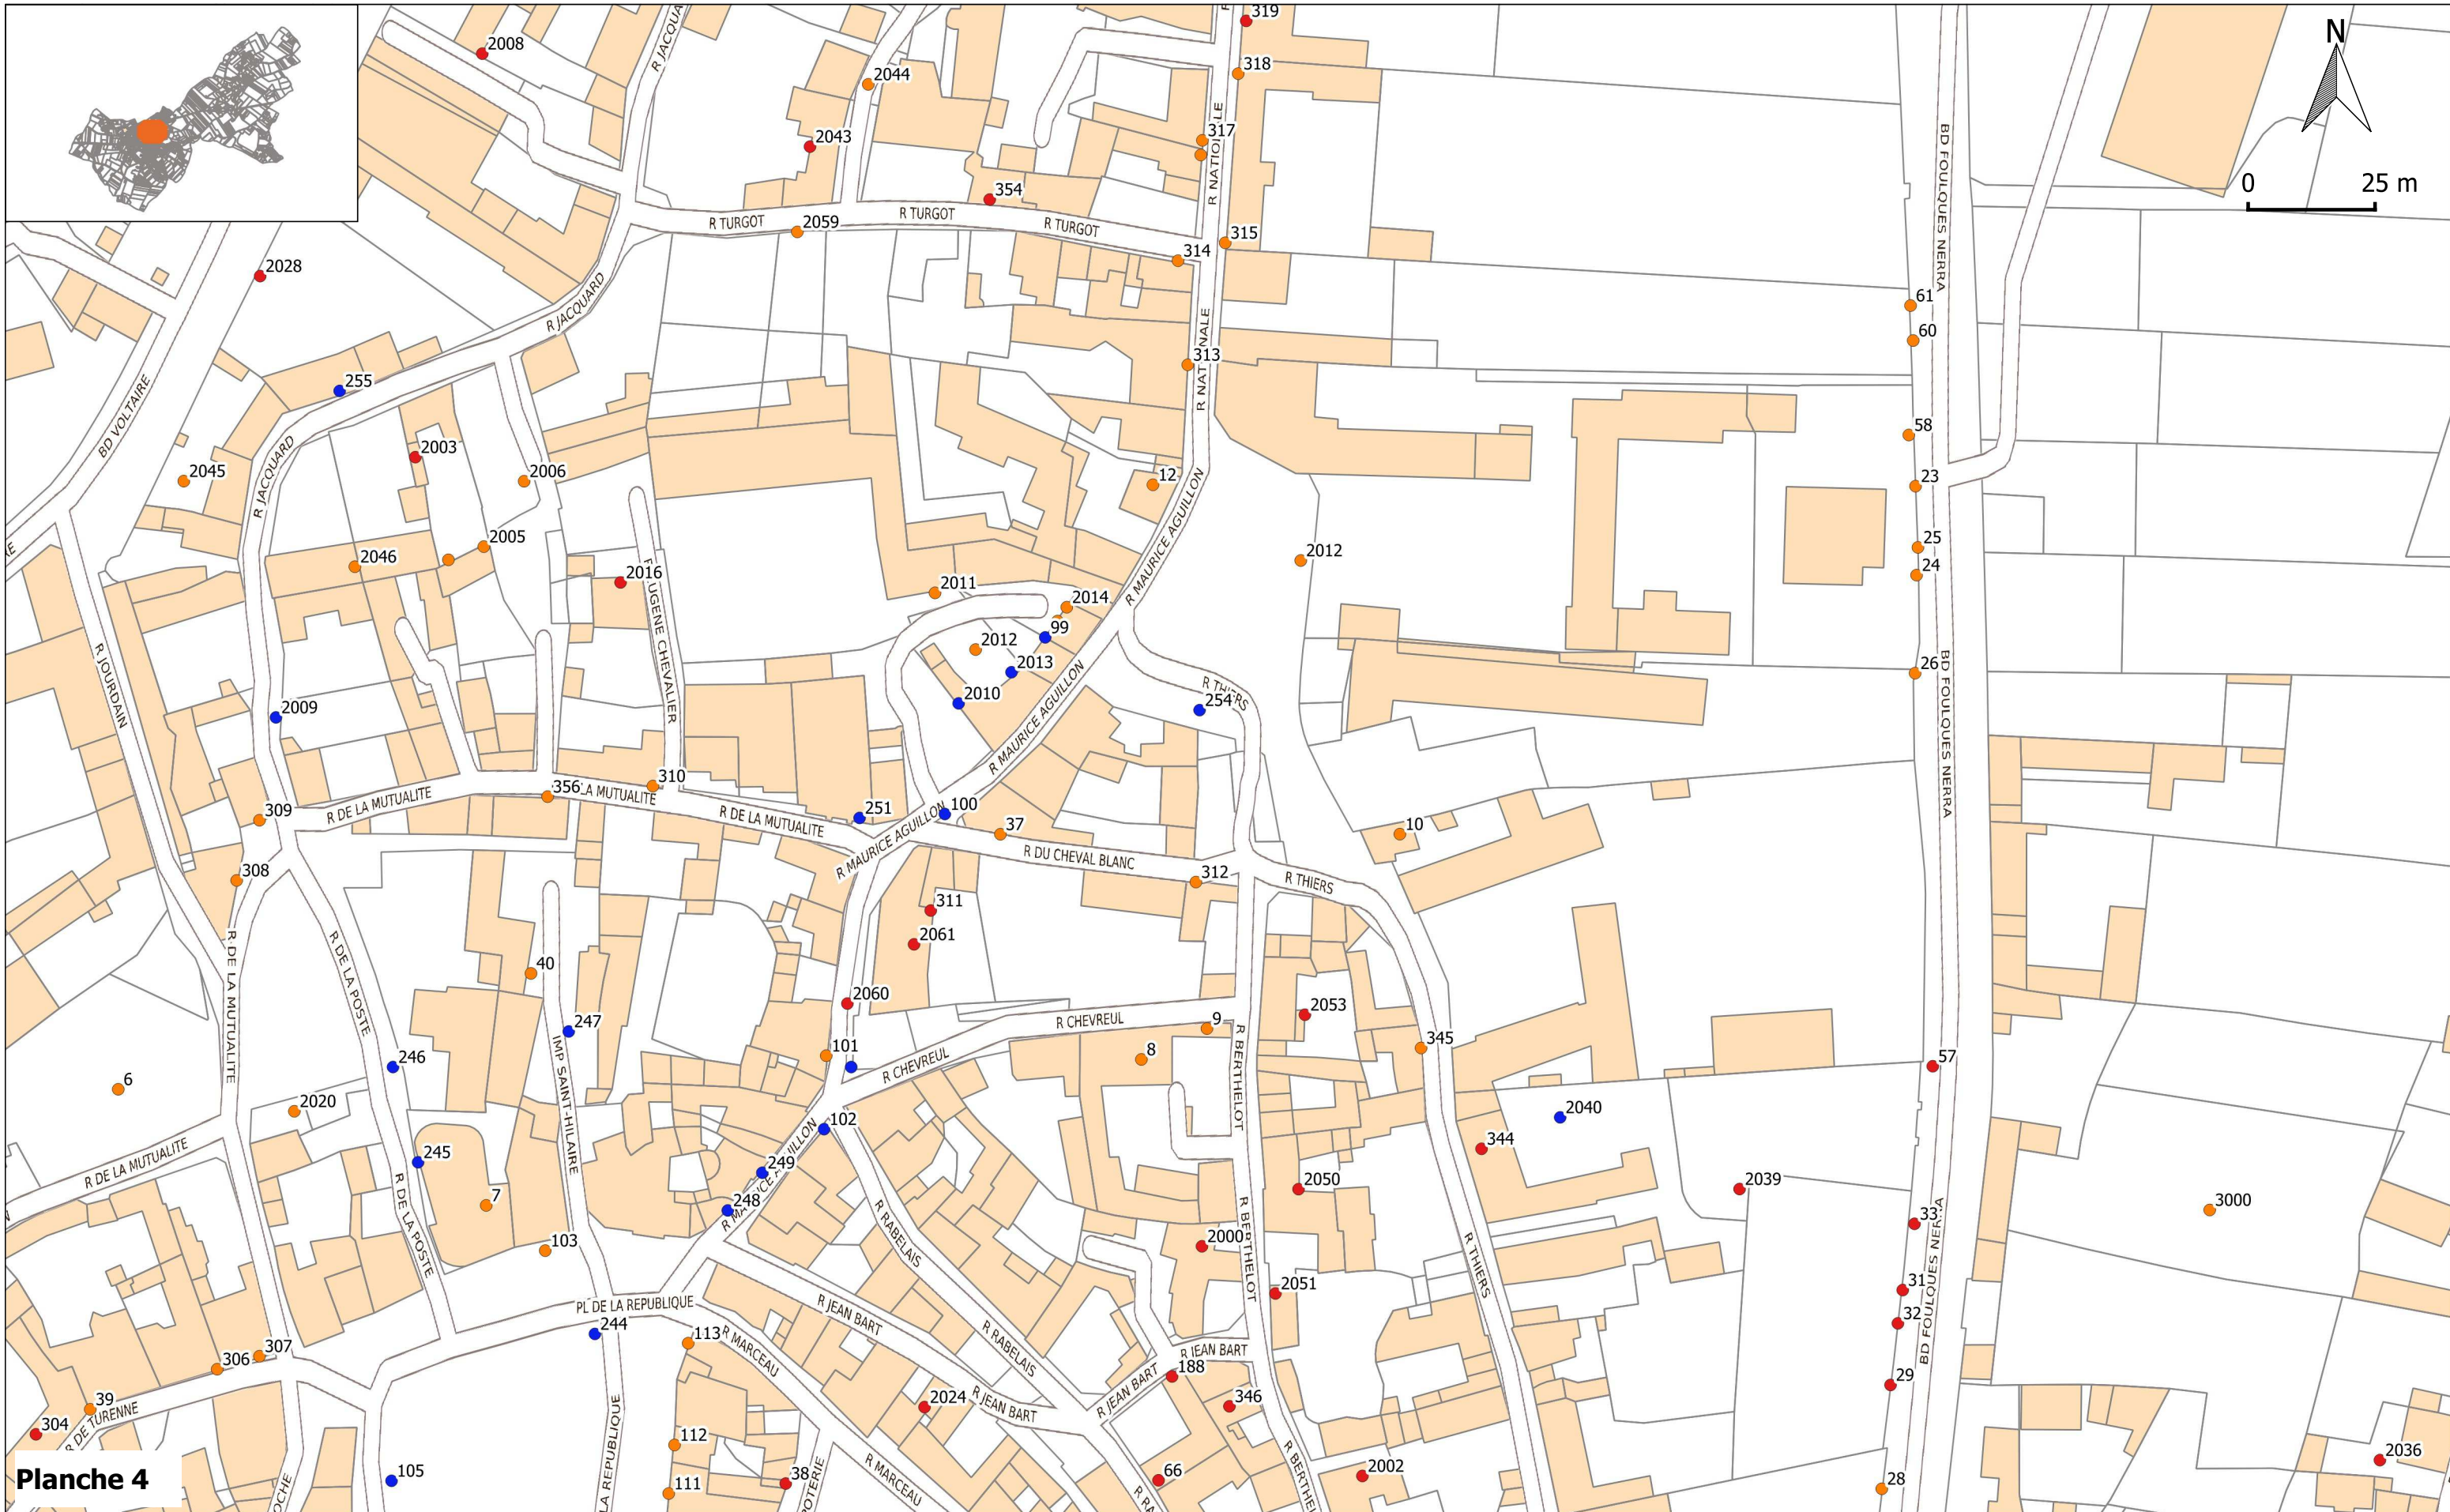

Localisation des Cavités souterraines inventoriées à Mirebeau (86)

État des connaissances au 01/01/2020

Qualité de l'information

- Cavité avérée
- Indice fiable
- Indice peu fiable

Localisation des Cavités souterraines inventoriées à Mirebeau (86)

État des connaissances au 01/01/2020

Qualité de l'information

- Cavité avérée
- Indice fiable
- Indice peu fiable

Planche 4

Localisation des Cavités souterraines inventoriées à Mirebeau (86)

État des connaissances au 01/01/2020

Qualité de l'information

- Cavité avérée
- Indice fiable
- Indice peu fiable

Planche 5

Localisation des Cavités souterraines inventoriées à Mirebeau (86)

État des connaissances au 01/01/2020

Qualité de l'information

- Cavité avérée
- Indice fiable
- Indice peu fiable

Localisation des Cavités souterraines inventoriées à Mirebeau (86)

État des connaissances au 01/01/2020

- Qualité de l'information
- Cavité avérée
 - Indice fiable
 - Indice peu fiable