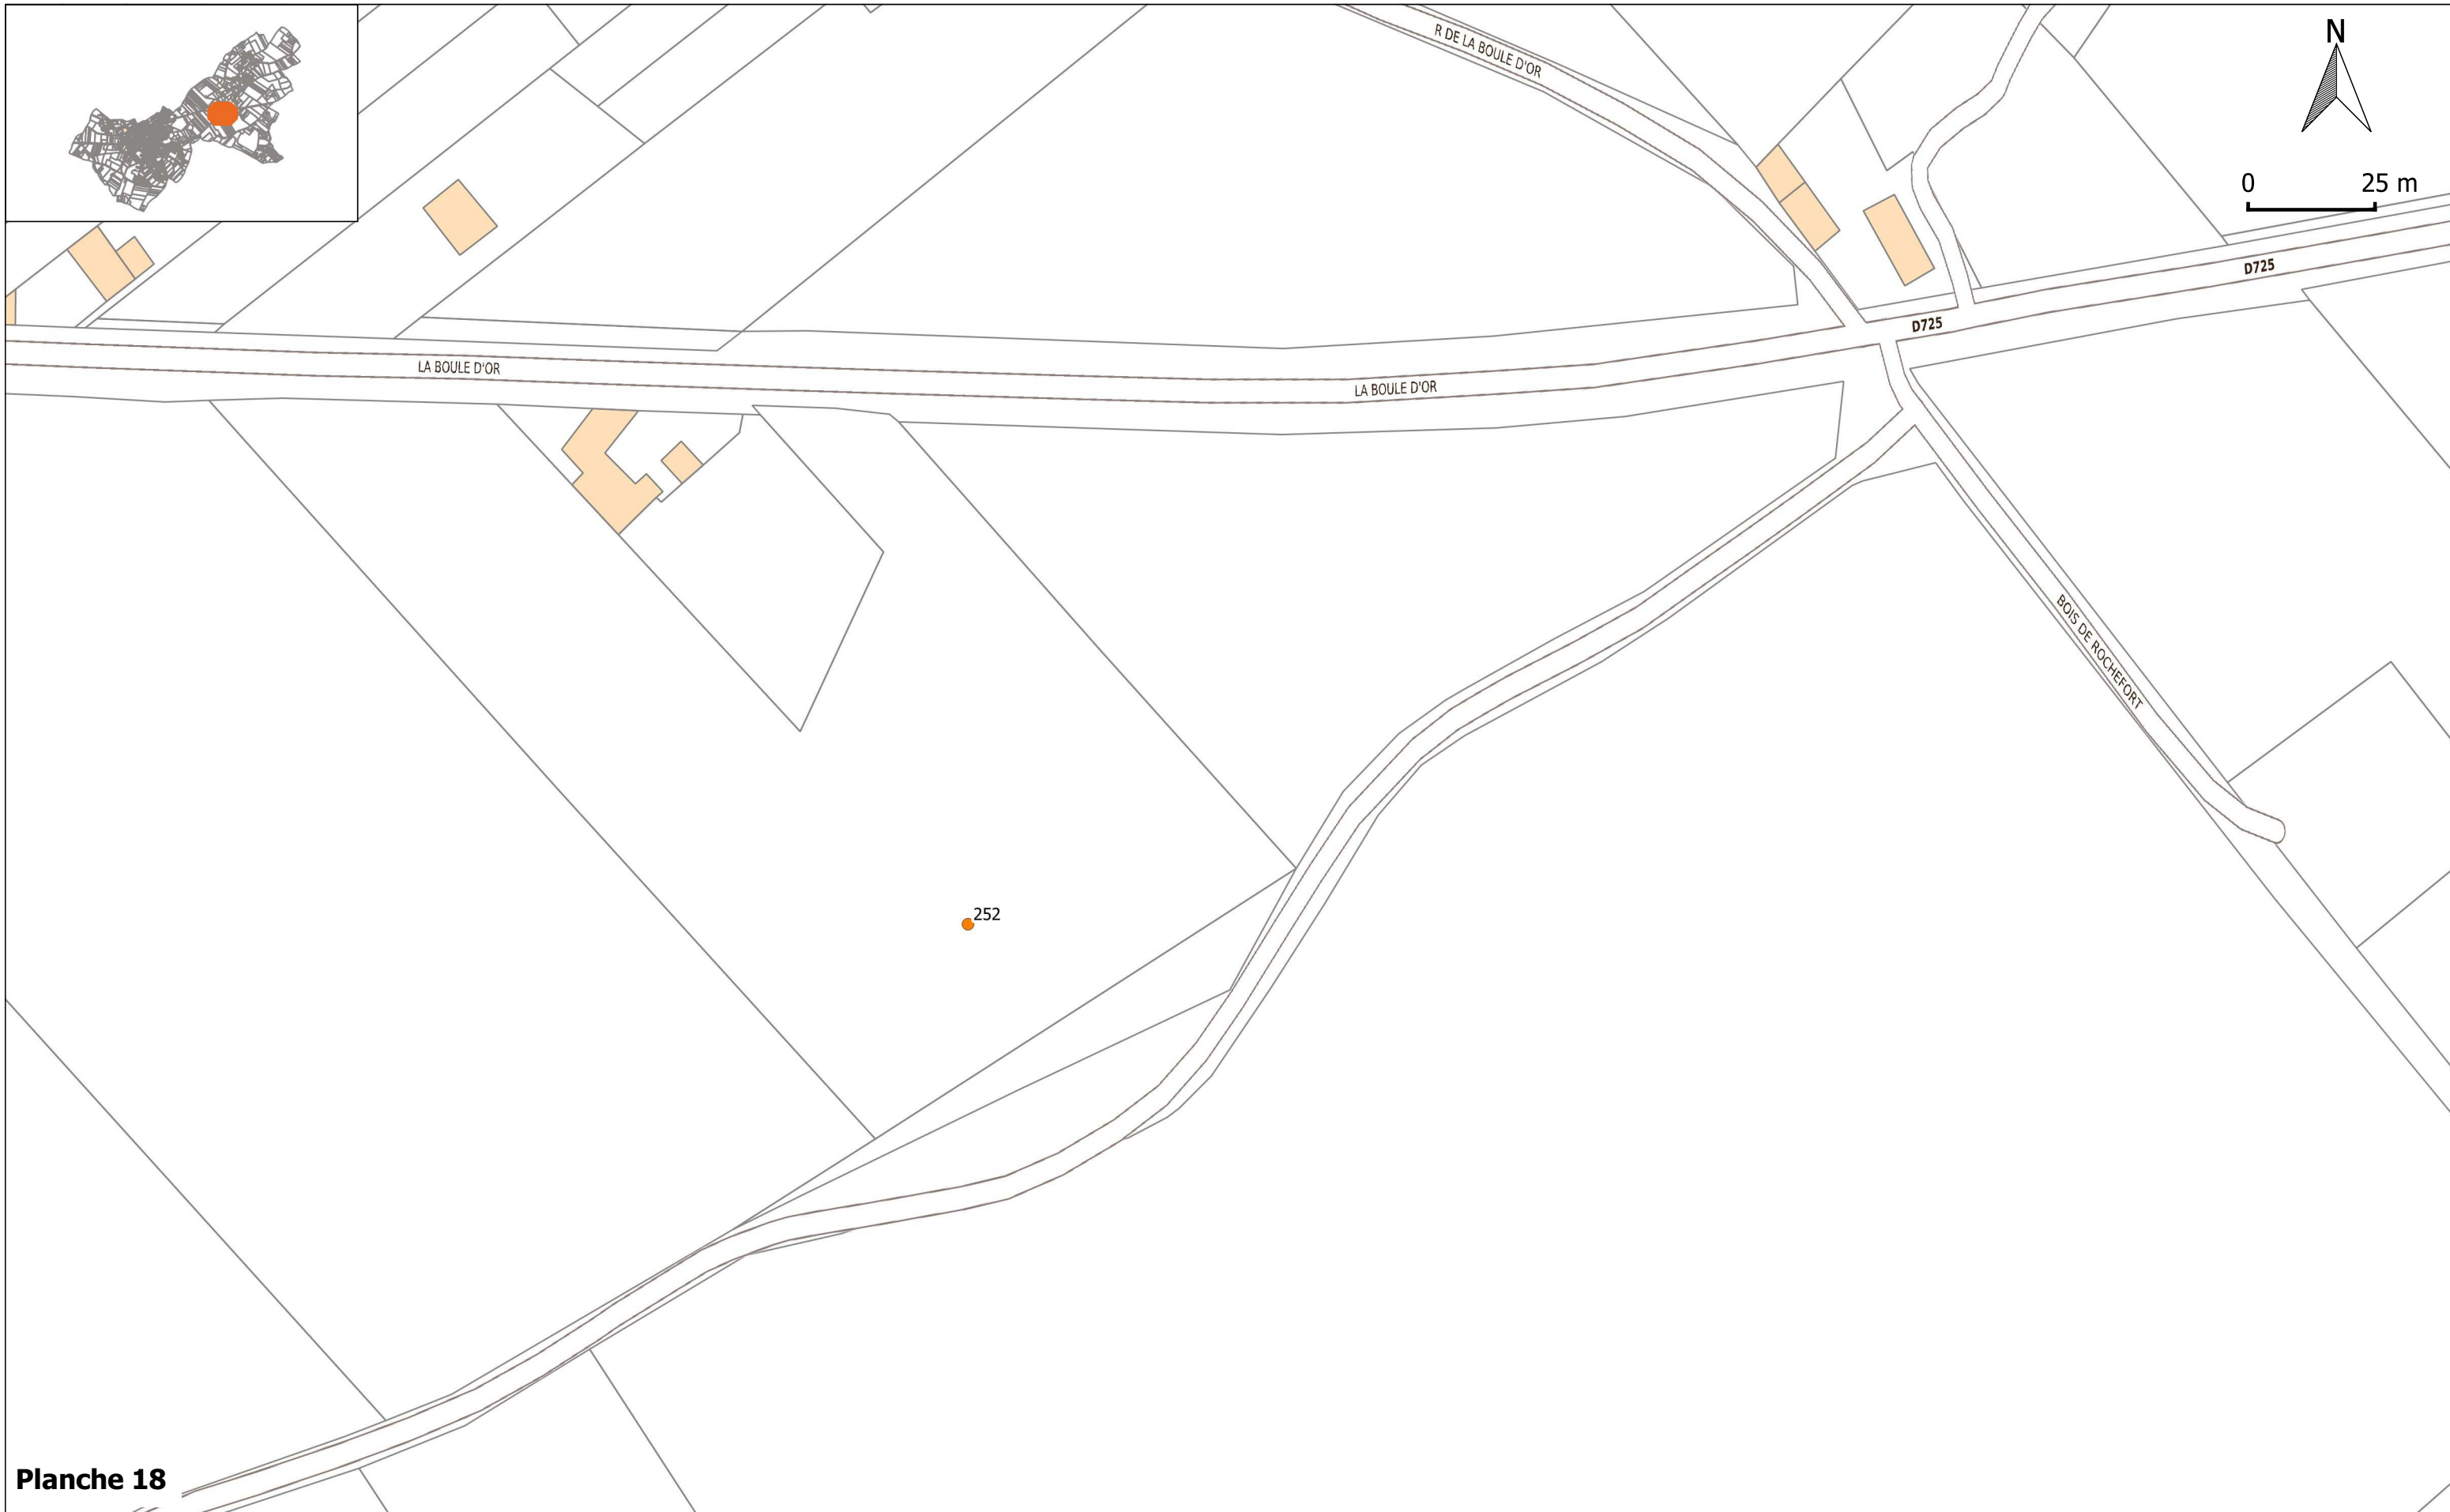

Localisation des Cavités souterraines inventoriées à Mirebeau (86)

État des connaissances au 01/01/2020

Rapport BRGM/RP-70125-FR - Annexe hors texte 1

Qualité de l'information

- Cavité avérée
- Indice fiable
- Indice peu fiable