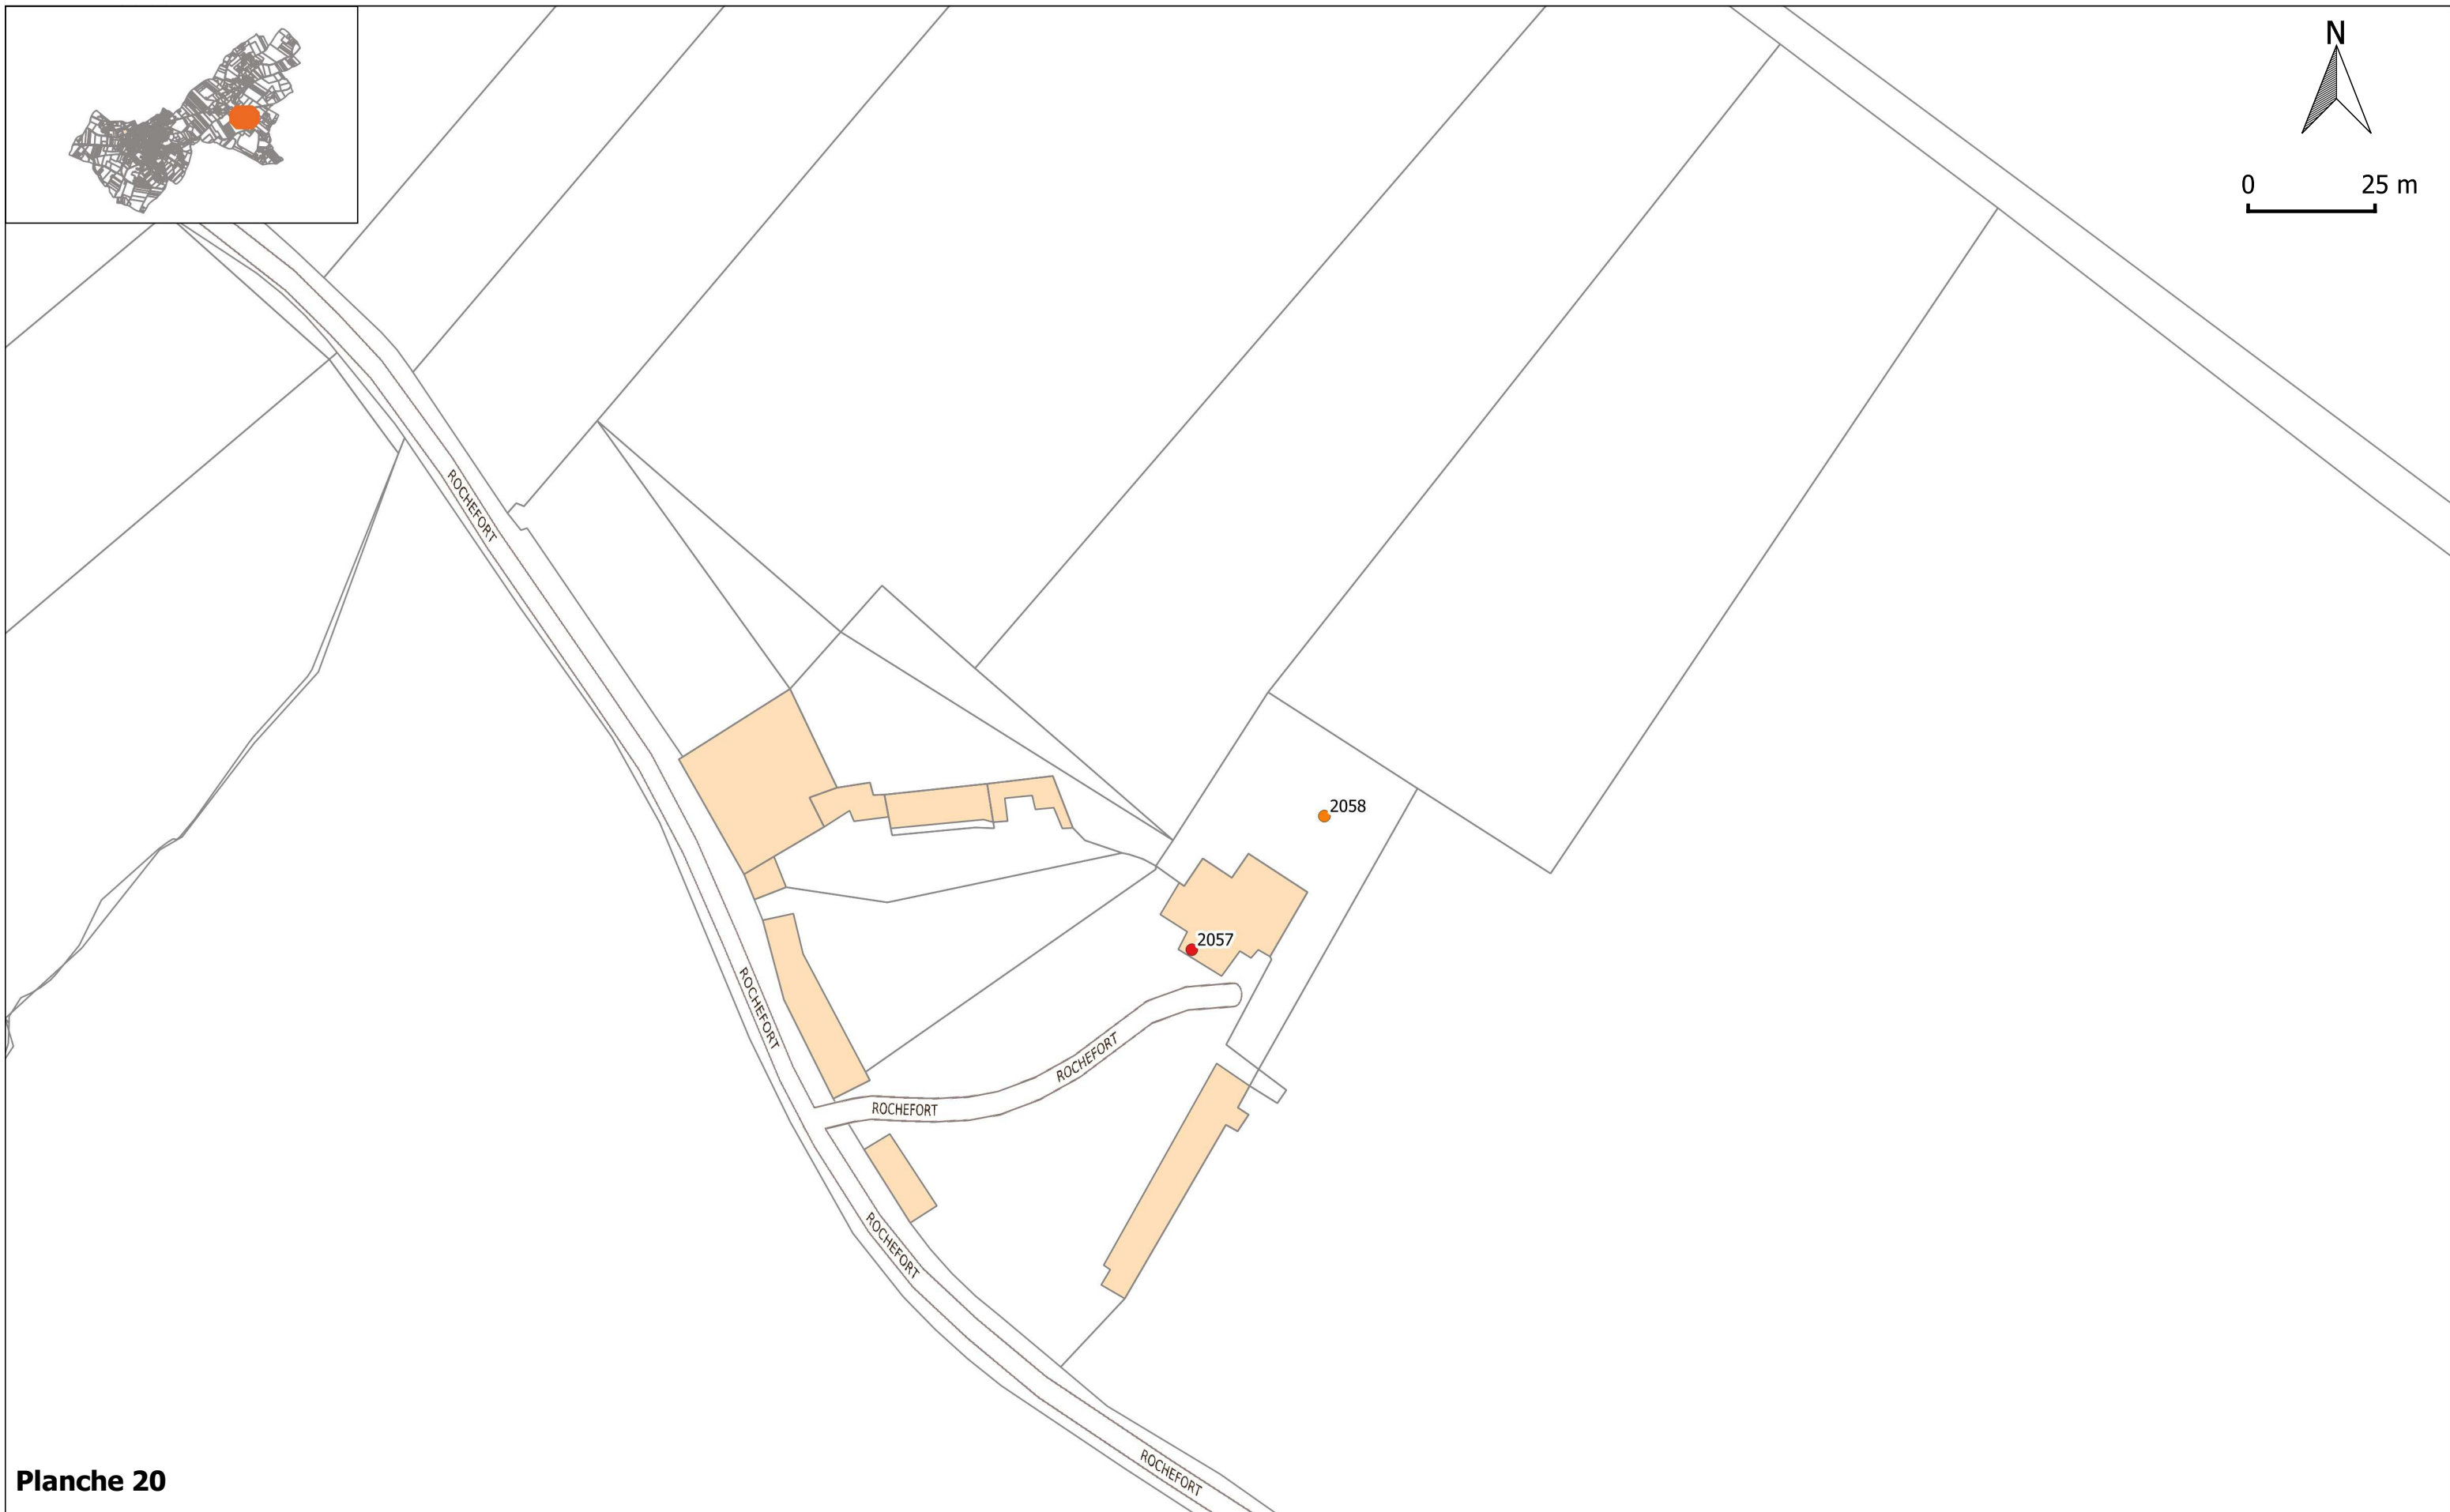

État des connaissances au 01/01/2020

Rapport BRGM/RP-70125-FR - Annexe hors texte 1

Qualité de l'information

- Cavité avérée
- Indice fiable
- Indice peu fiable

Planche 20

Localisation des Cavités souterraines inventoriées à Mirebeau (86)