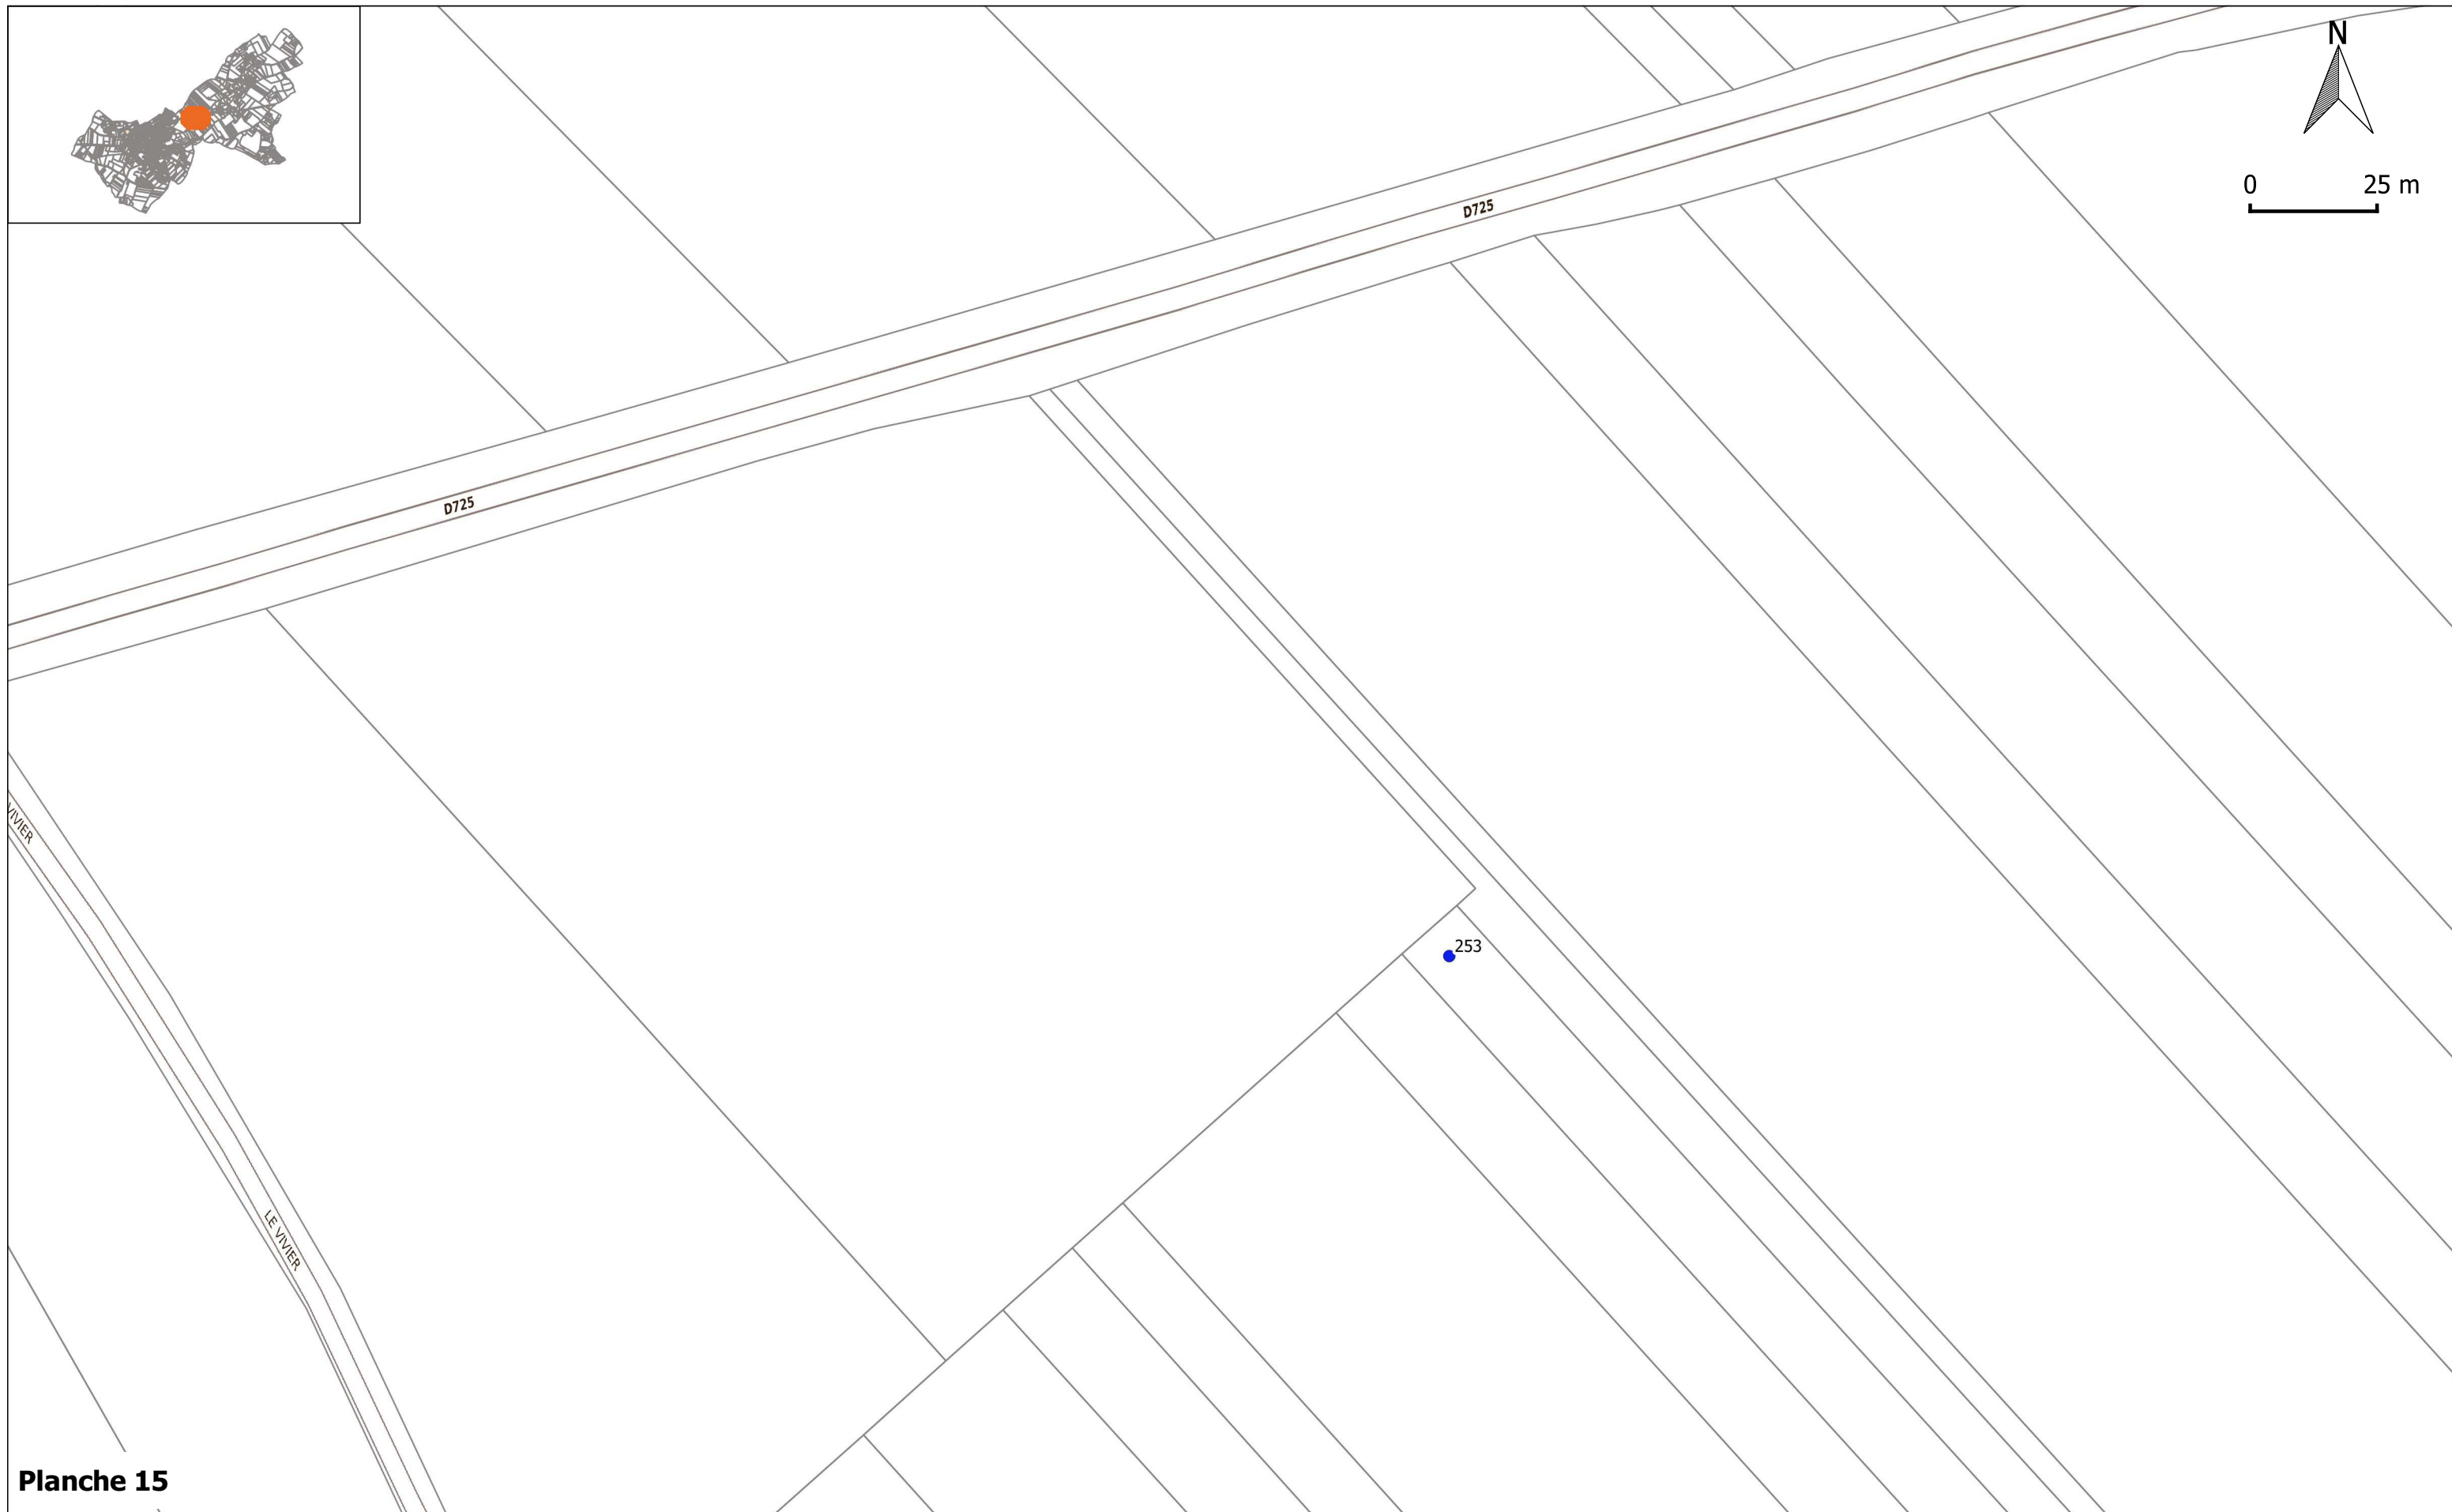

État des connaissances au 01/01/2020

Rapport BRGM/RP-70125-FR - Annexe hors texte 1

Qualité de l'information

- Cavité avérée
- Indice fiable
- Indice peu fiable

Planche 15

Localisation des Cavités souterraines inventoriées à Mirebeau (86)