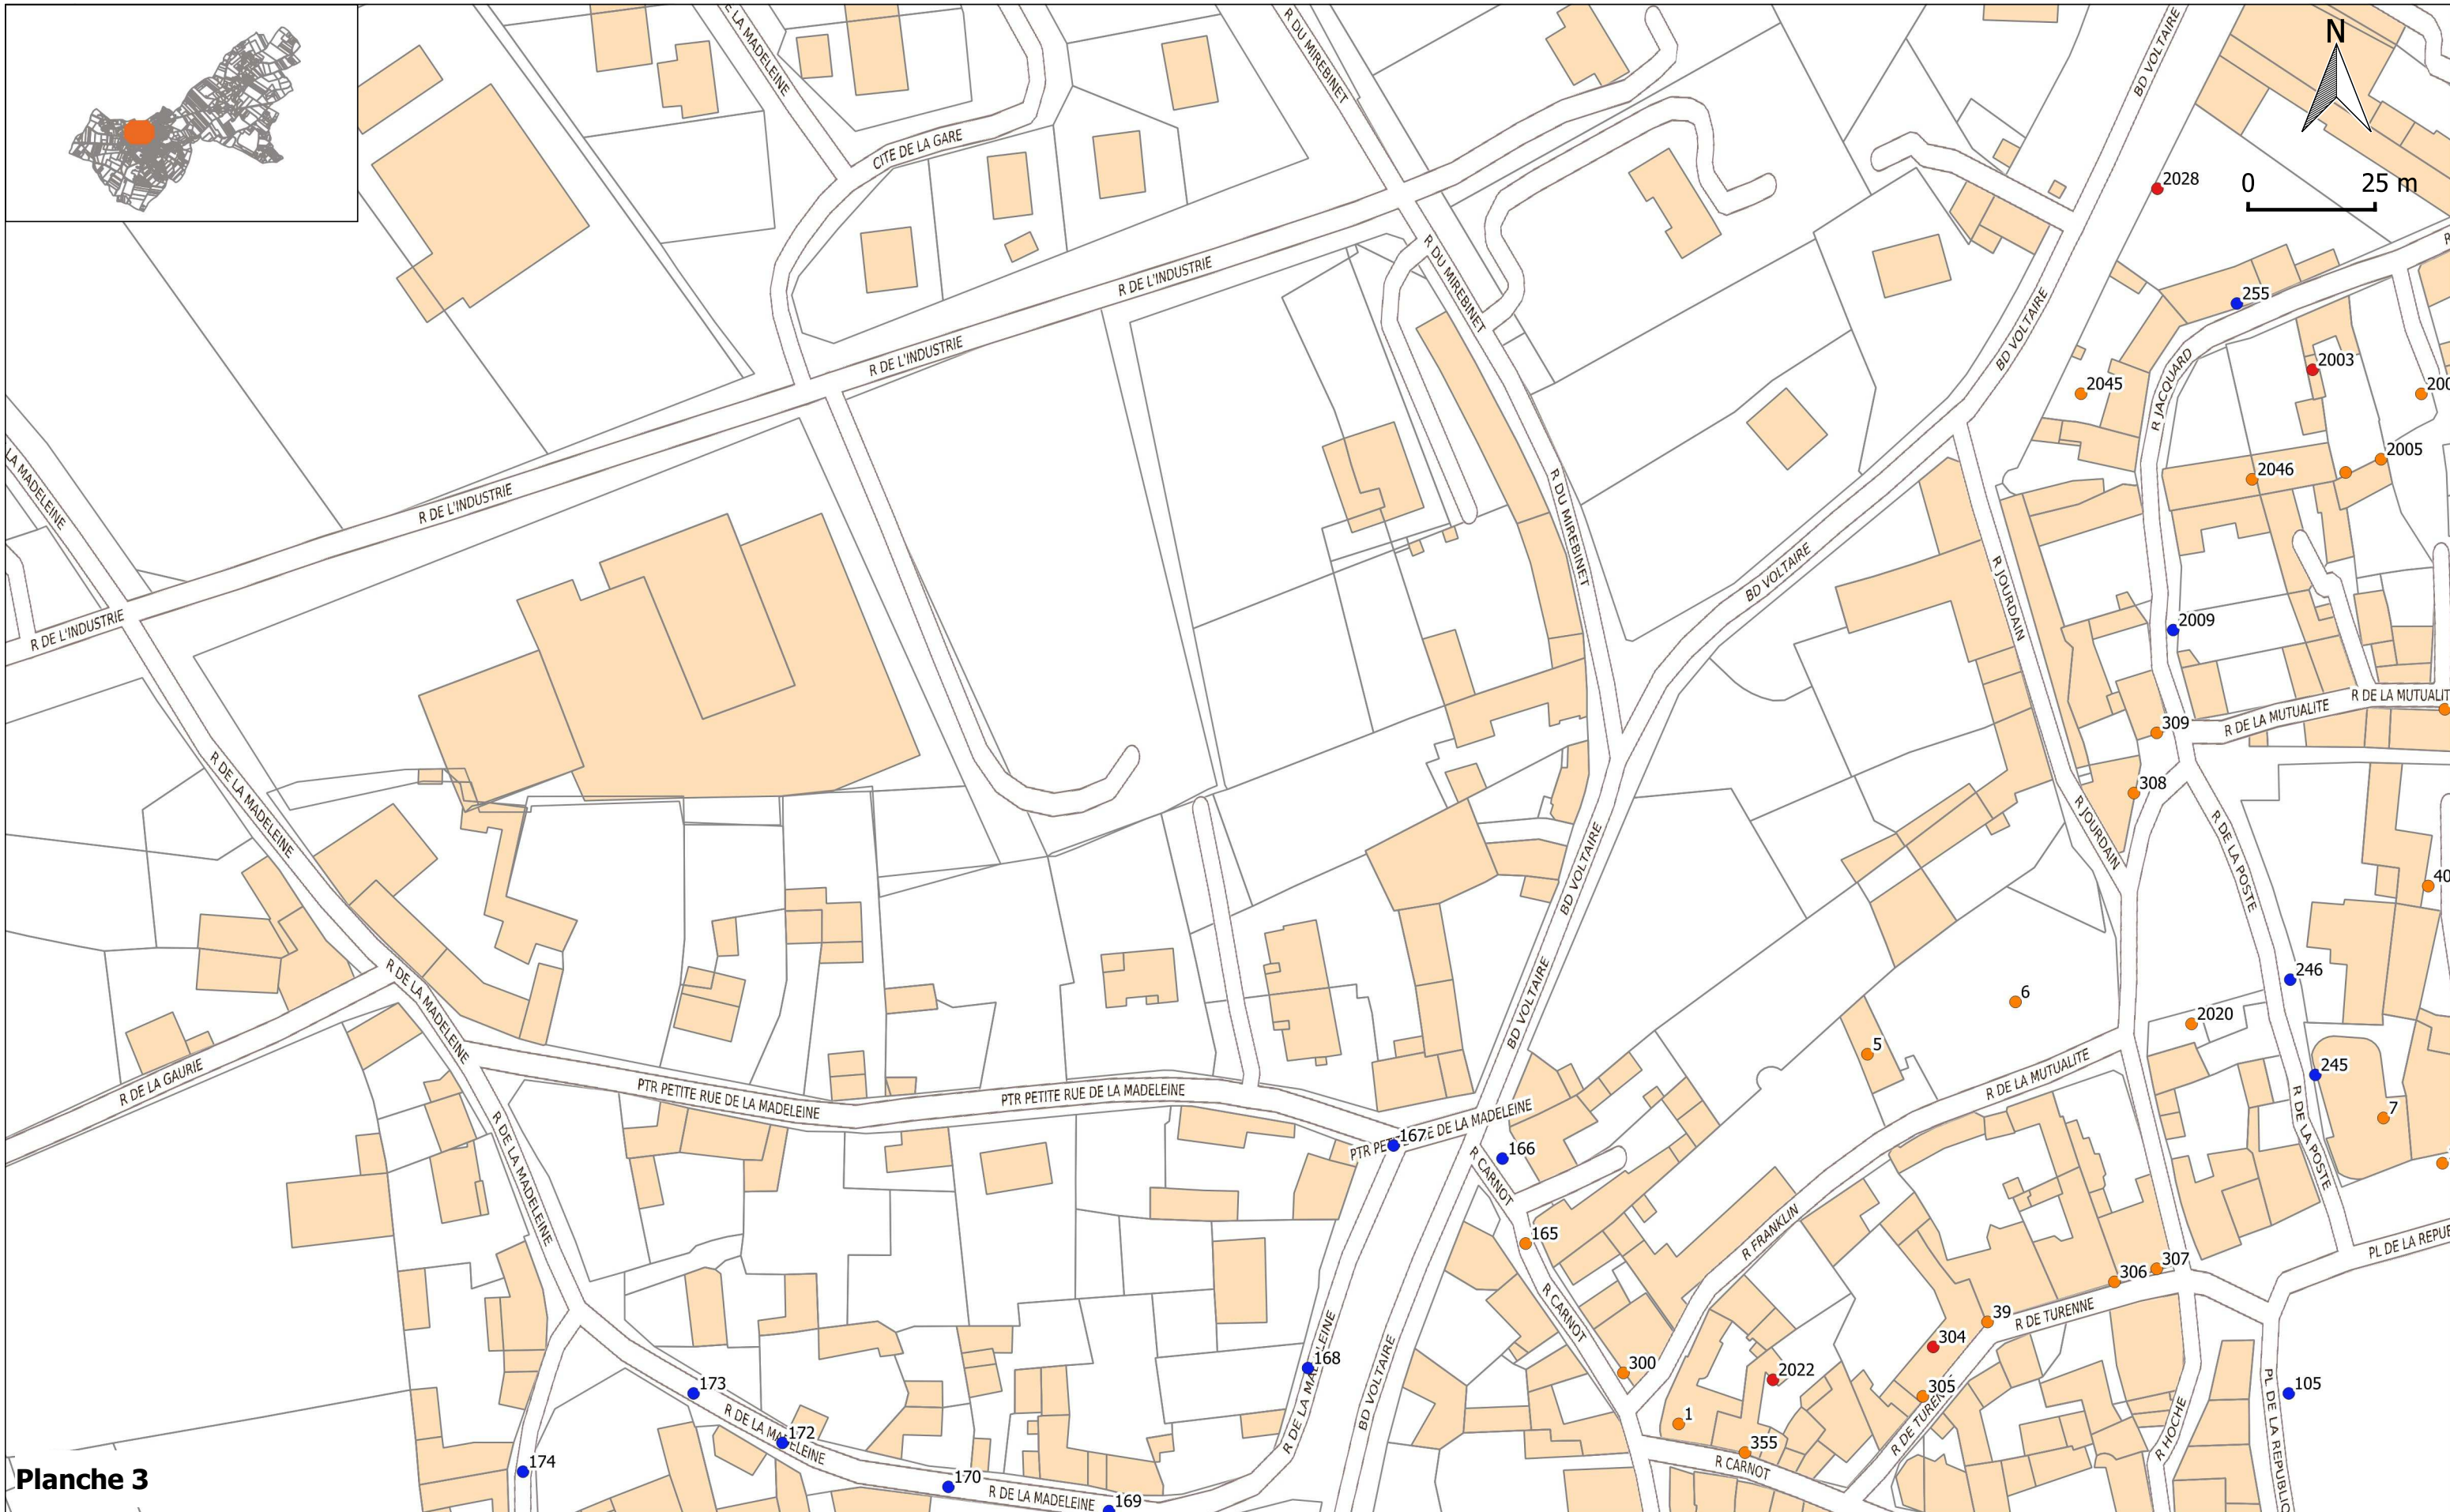

Planche 1

Localisation des Cavités souterraines inventoriées à Mirebeau (86)

État des connaissances au 01/01/2020

Rapport BRGM/RP-70125-FR - Annexe hors texte 1

Qualité de l'information

- Cavité avérée
- Indice fiable
- Indice peu fiable

Localisation des Cavités souterraines inventoriées à Mirebeau (86)

État des connaissances au 01/01/2020

Qualité de l'information

- Cavité avérée
- Indice fiable
- Indice peu fiable

Localisation des Cavités souterraines inventoriées à Mirebeau (86)

État des connaissances au 01/01/2020

Qualité de l'information

- Cavité avérée
- Indice fiable
- Indice peu fiable

Planche 4

Localisation des Cavités souterraines inventoriées à Mirebeau (86)

État des connaissances au 01/01/2020

Qualité de l'information

- Cavité avérée
- Indice fiable
- Indice peu fiable

Planche 5

Localisation des Cavités souterraines inventoriées à Mirebeau (86)

État des connaissances au 01/01/2020

Qualité de l'information