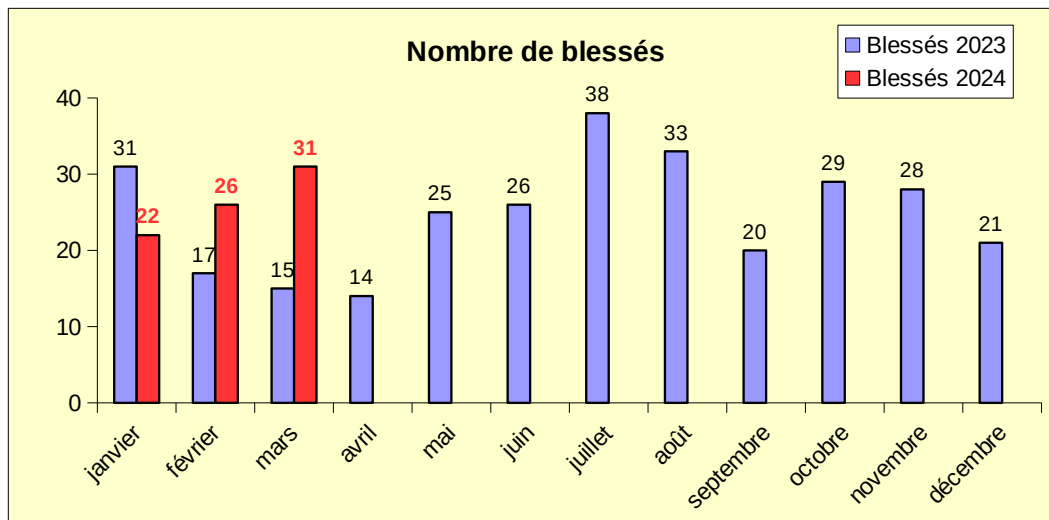

ETAT MENSUEL DES ACCIDENTS DANS LA VIENNE

mars 2024

Accidents : 25

Tués : 2

Blessés : 31

Nombre moyen des
12 derniers mois : 20

2,3

26

Le nombre d'accidents et de blessés entre mars 2023 et mars 2024 a plus que doublé et on compte deux accidents mortels de plus ce mois-ci. La mortalité en 2024 est pour le moment bien plus importante qu'en 2023.

Comparaison 2023 / 2024

ETAT MENSUEL DES ACCIDENTS DANS LA VIENNE

mars 2024

Mois	Année 2023-2024								Différence ATBH			
	Total du mois 2023				Total du mois 2024				2024-2023			
	Accidents	Tués	Blessés	dont BH	Accidents	Tués	Blessés	dont BH	Accidents	Tués	Blessés	dont BH
janvier	15	1	31	15	20	4	22	11	+5	+3	-9	-4
février	14	1	17	9	17	2	26	12	+3	+1	+9	+3
mars	12	1	15	8	25	2	31	16	+13	+1	+16	+8
avril	11	1	14	7								
mai	22	2	25	13								
juin	22	1	26	10								
juillet	24	2	38	16								
août	24	3	33	18								
septembre	17	1	20	9								
octobre	23	2	29	16								
novembre	23	7	28	7								
décembre	17	1	21	8								
Total	224	23	297	136	62	8	79	39	+21	+5	+16	+7