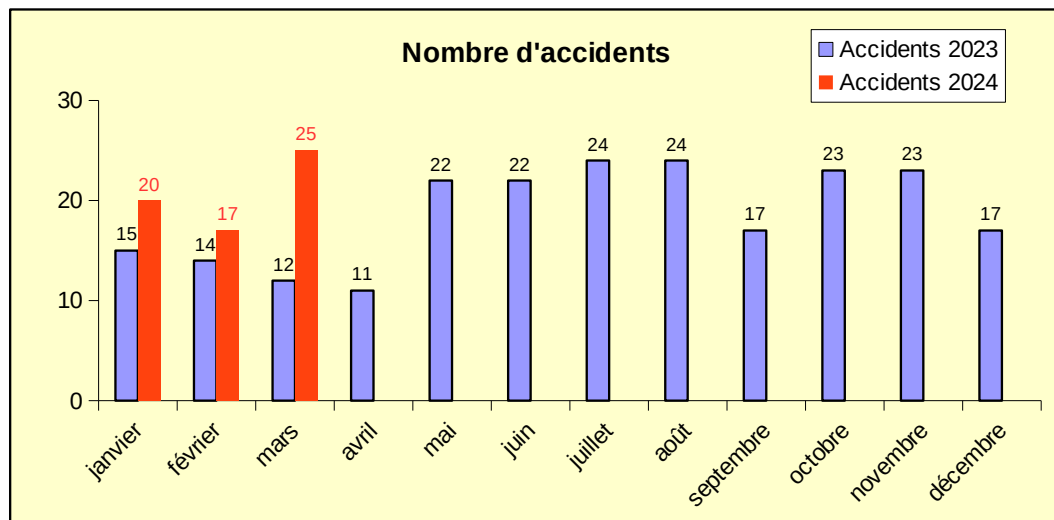

ETAT MENSUEL DES ACCIDENTS DANS LA VIENNE

mars 2024

Accidents : 25

Tués : 2

Blessés : 31

Nombre moyen des
12 derniers mois : 20

2,3

26

Le nombre d'accidents et de blessés entre mars 2023 et mars 2024 a plus que doublé et on compte deux accidents mortels de plus ce mois-ci. La mortalité en 2024 est pour le moment bien plus importante qu'en 2023.

Comparaison 2023 / 2024

ETAT MENSUEL DES ACCIDENTS DANS LA VIENNE

mars 2024

Mois	Année 2023-2024								Différence ATBH			
	Total du mois 2023				Total du mois 2024				2024-2023			
	Accidents	Tués	Blessés	dont BH	Accidents	Tués	Blessés	dont BH	Accidents	Tués	Blessés	dont BH
janvier	15	1	31	15	20	4	22	11	+5	+3	-9	-4
février	14	1	17	9	17	2	26	12	+3	+1	+9	+3
mars	12	1	15	8	25	2	31	16	+13	+1	+16	+8
avril	11	1	14	7								
mai	22	2	25	13								
juin	22	1	26	10								
juillet	24	2	38	16								
août	24	3	33	18								
septembre	17	1	20	9								
octobre	23	2	29	16								
novembre	23	7	28	7								
décembre	17	1	21	8								
Total	224	23	297	136	62	8	79	39	+21	+5	+16	+7

Valeurs cumulées sur les 12 derniers mois

	Période	Accidents	Tués	Blessés	dont BH
avril 2023	(01/05/ au 30/04/2023)	170	28	238	115
mai 2023	(01/06/ au 31/05/2023)	174	28	237	113
juin 2023	(01/07/ au 30/06/2023)	180	27	239	115
juil. 2023	(01/08/ au 31/07/2023)	188	26	255	120
août 2023	(01/09/ au 31/08/2023)	196	27	258	123
sept. 2023	(01/10/ au 30/09/2023)	198	25	261	127
oct. 2023	(01/11/ au 31/10/2023)	207	25	274	137
nov. 2023	(01/12/ au 30/11/2023)	217	27	286	137
déc. 2023	(01/01/2023 au 31/12/2023)	224	23	297	136
janv. 2024	(01/02/2023 au 31/01/2024)	229	26	288	132
févr. 2024	(01/03/2023 au 28/02/2024)	232	27	297	135
mars 2024	(01/04/2023 au 31/03/2024)	245	28	313	143