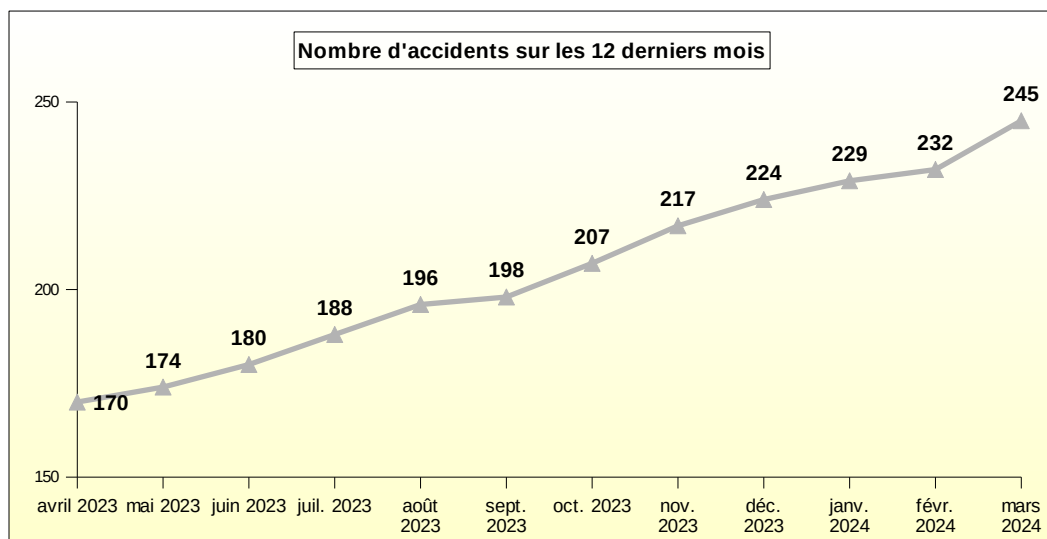

Nombre d'accidents sur les 12 derniers mois