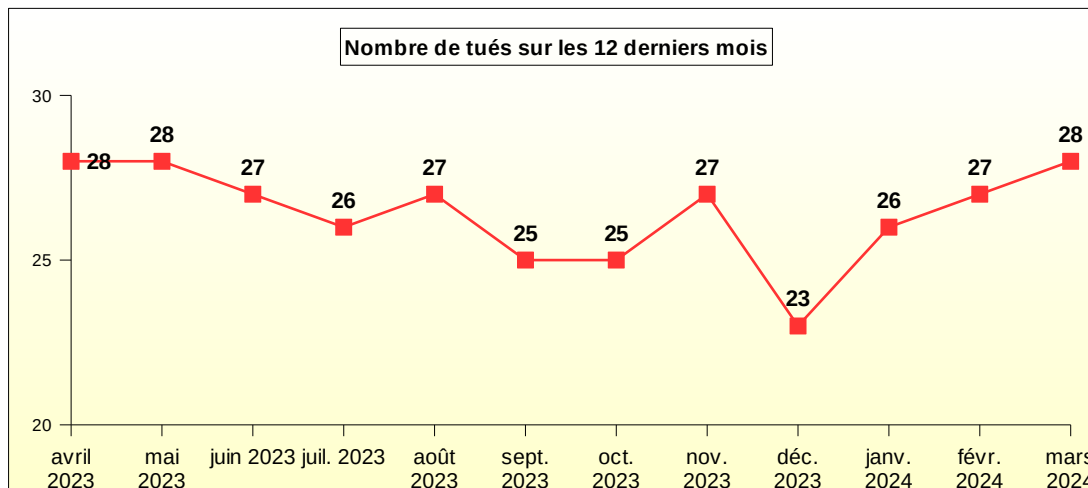

ETAT MENSUEL DES ACCIDENTS DANS LA VIENNE

SÉCURITÉ ROUTIÈRE
VIVRE, ENSEMBLE.

Valeurs cumulées sur les 12 derniers mois

	Période	Accidents	Tués	Blessés	dont BH
avril 2023	(01/05/ au 30/04/2023)	170	28	238	115
mai 2023	(01/06/ au 31/05/2023)	174	28	237	113
juin 2023	(01/07/ au 30/06/2023)	180	27	239	115
juil. 2023	(01/08/ au 31/07/2023)	188	26	255	120
août 2023	(01/09/ au 31/08/2023)	196	27	258	123
sept. 2023	(01/10/ au 30/09/2023)	198	25	261	127
oct. 2023	(01/11/ au 31/10/2023)	207	25	274	137
nov. 2023	(01/12/ au 30/11/2023)	217	27	286	137
déc. 2023	(01/01/2023 au 31/12/2023)	224	23	297	136
janv. 2024	(01/02/2023 au 31/01/2024)	229	26	288	132
févr. 2024	(01/03/2023 au 28/02/2024)	232	27	297	135
mars 2024	(01/04/2023 au 31/03/2024)	245	28	313	143

Nombre de tués sur les 12 derniers mois