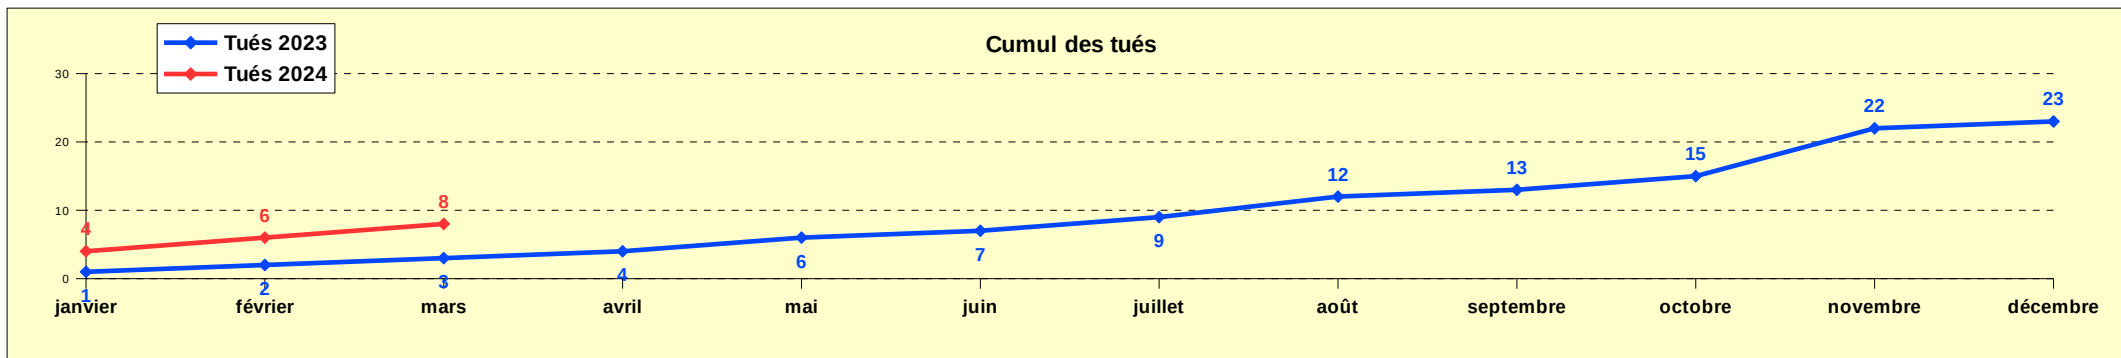

ETAT MENSUEL DES ACCIDENTS DANS LA VIENNE

mars 2024

Accidents : 25

Tués : 2

Blessés : 31

Nombre moyen des
12 derniers mois : 20

2,3

26

Le nombre d'accidents et de blessés entre mars 2023 et mars 2024 a plus que doublé et on compte deux accidents mortels de plus ce mois-ci. La mortalité en 2024 est pour le moment bien plus importante qu'en 2023.

Comparaison 2023 / 2024

ETAT MENSUEL DES ACCIDENTS DANS LA VIENNE

mars 2024

Mois	Année 2023-2024								Différence ATBH			
	Total du mois 2023				Total du mois 2024				2024-2023			
	Accidents	Tués	Blessés	dont BH	Accidents	Tués	Blessés	dont BH	Accidents	Tués	Blessés	dont BH
janvier	15	1	31	15	20	4	22	11	+5	+3	-9	-4
février	14	1	17	9	17	2	26	12	+3	+1	+9	+3
mars	12	1	15	8	25	2	31	16	+13	+1	+16	+8
avril	11	1	14	7								
mai	22	2	25	13								
juin	22	1	26	10								
juillet	24	2	38	16								
août	24	3	33	18								
septembre	17	1	20	9								
octobre	23	2	29	16								
novembre	23	7	28	7								
décembre	17	1	21	8								
Total	224	23	297	136	62	8	79	39	+21	+5	+16	+7